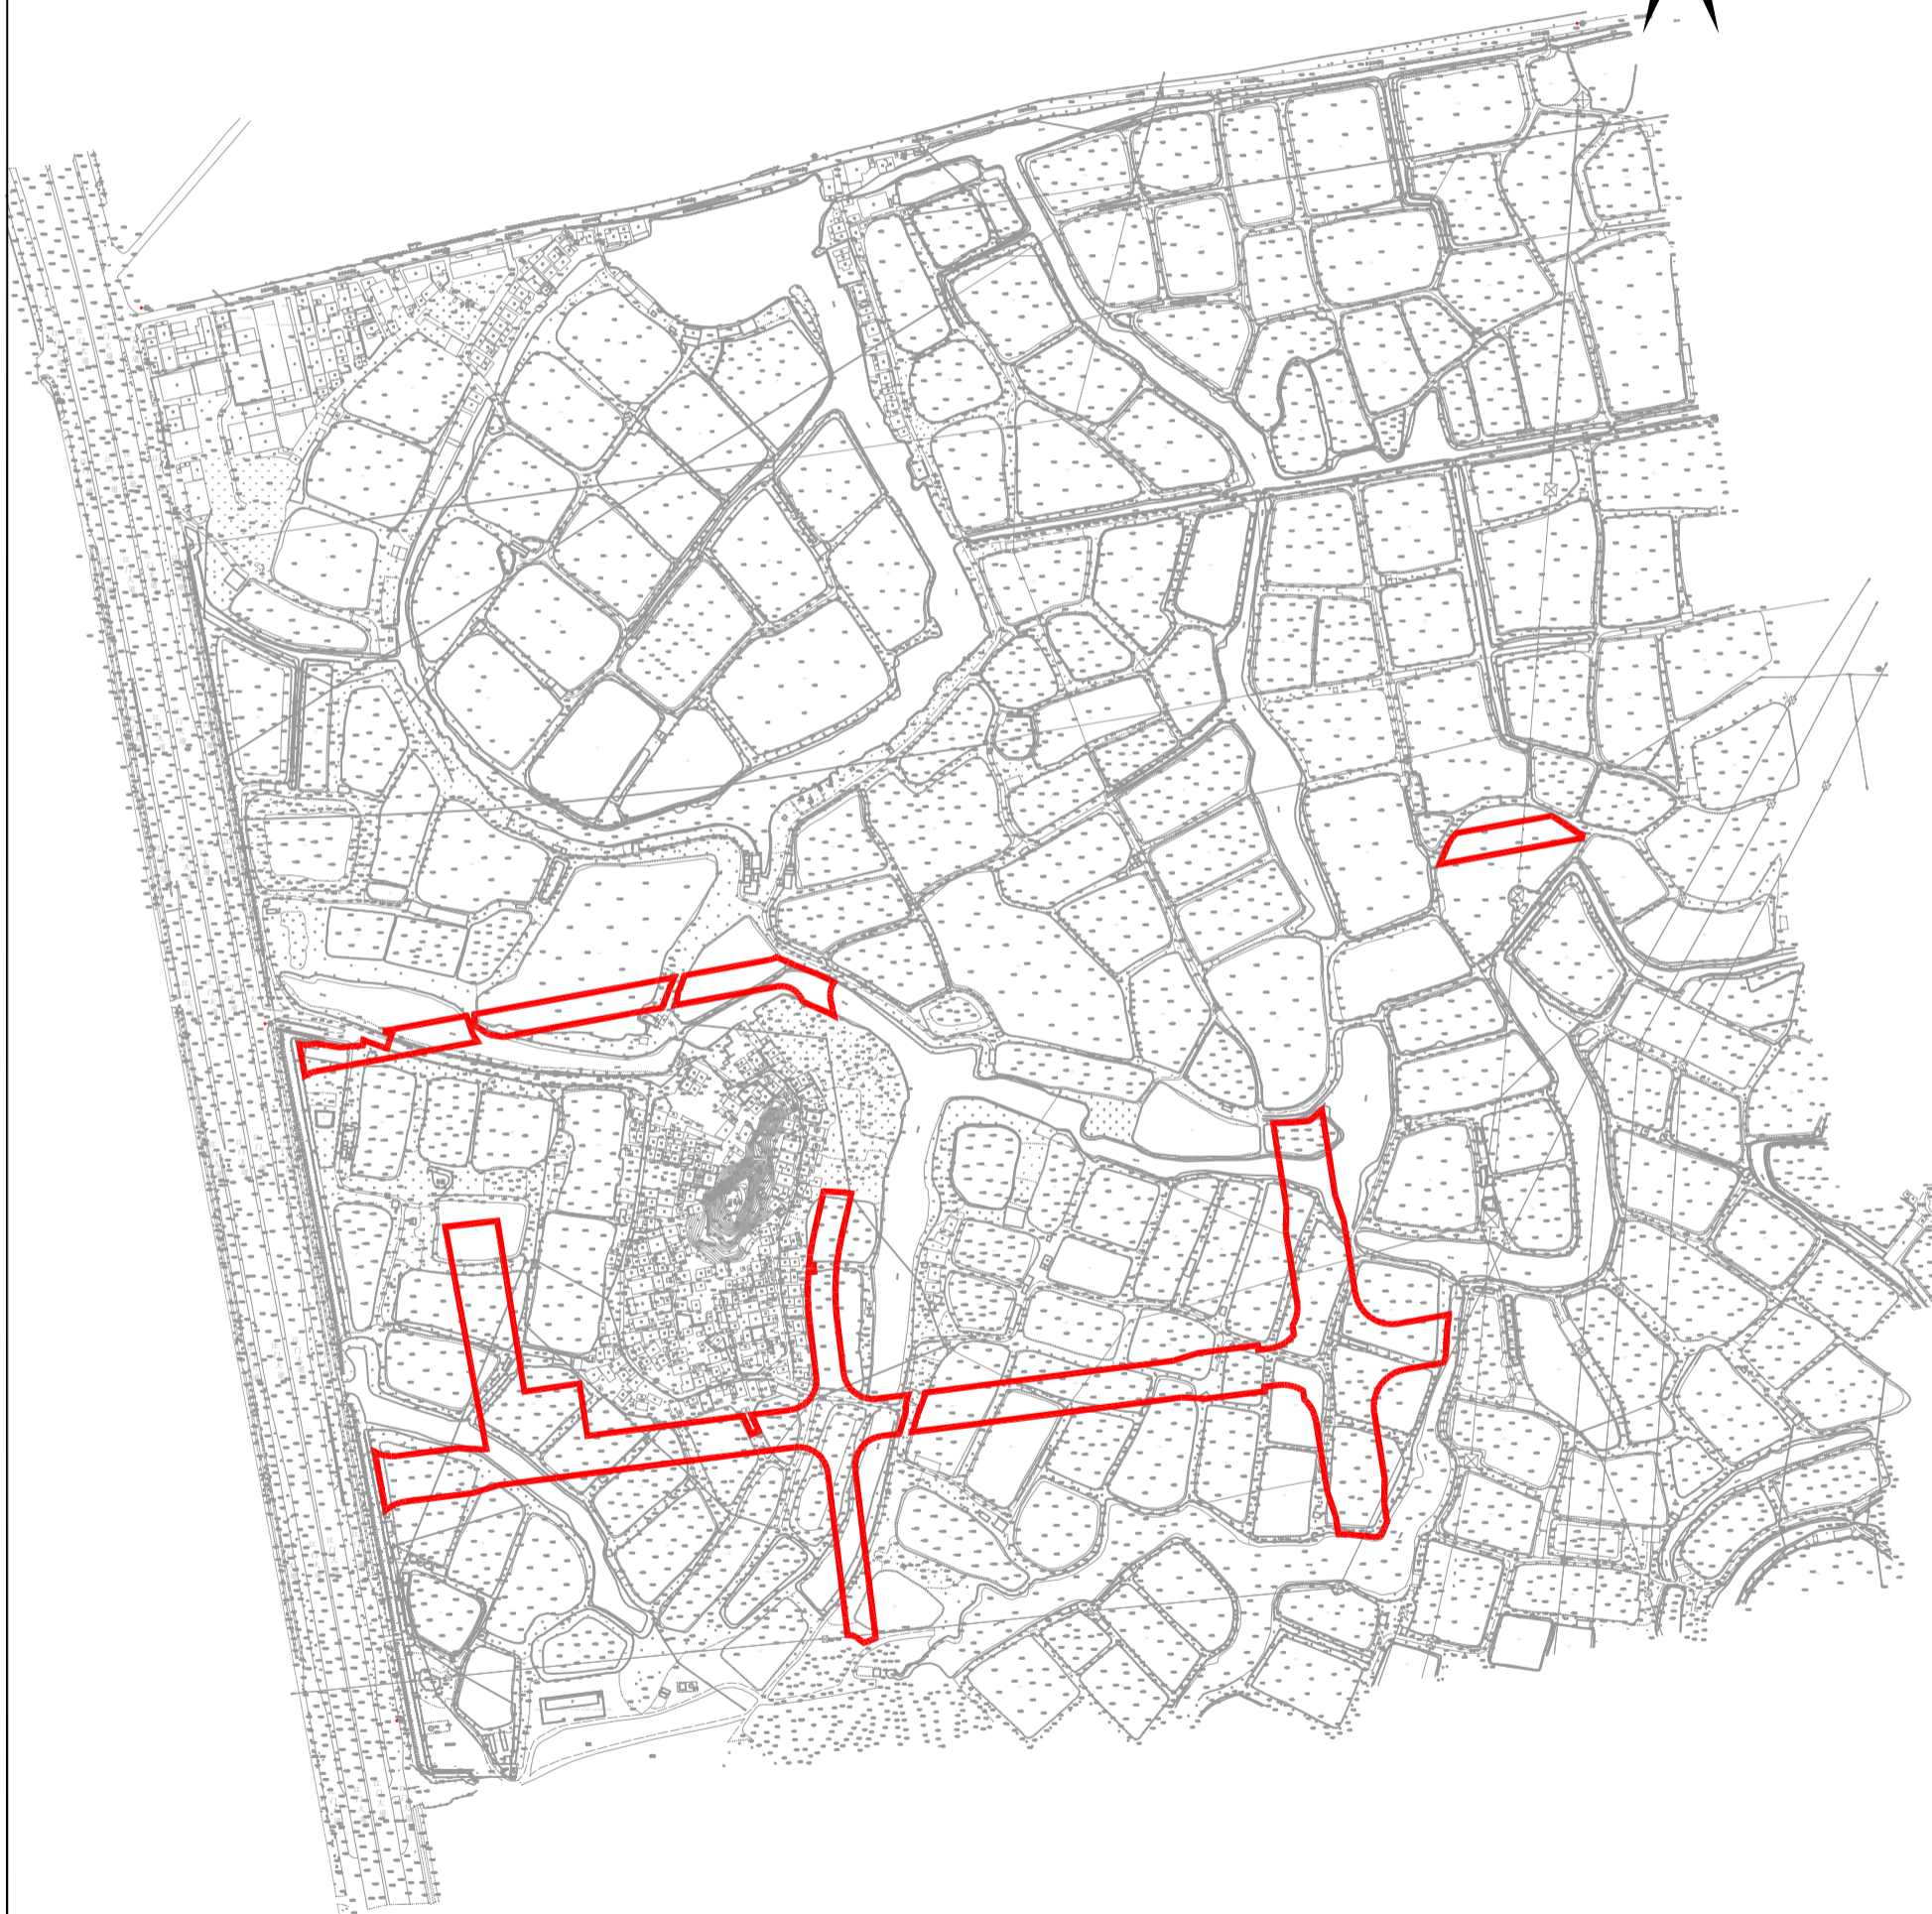

# 公告图

编号：202312130001

座落：蓬江区棠下镇中心村浚口、中心河冲、冲眼仔大塘、半围基、石礼大片、子仍塘、海围（土名）地段

江征公告字（2023）245号

S总=6.8877公顷

北

甘肃大禹九州空间信息科技有限公司江门分公司

2023年12月数字化制图  
2000国家大地坐标系

1:6000

制图员：李兴旺  
审核员：张雨龙