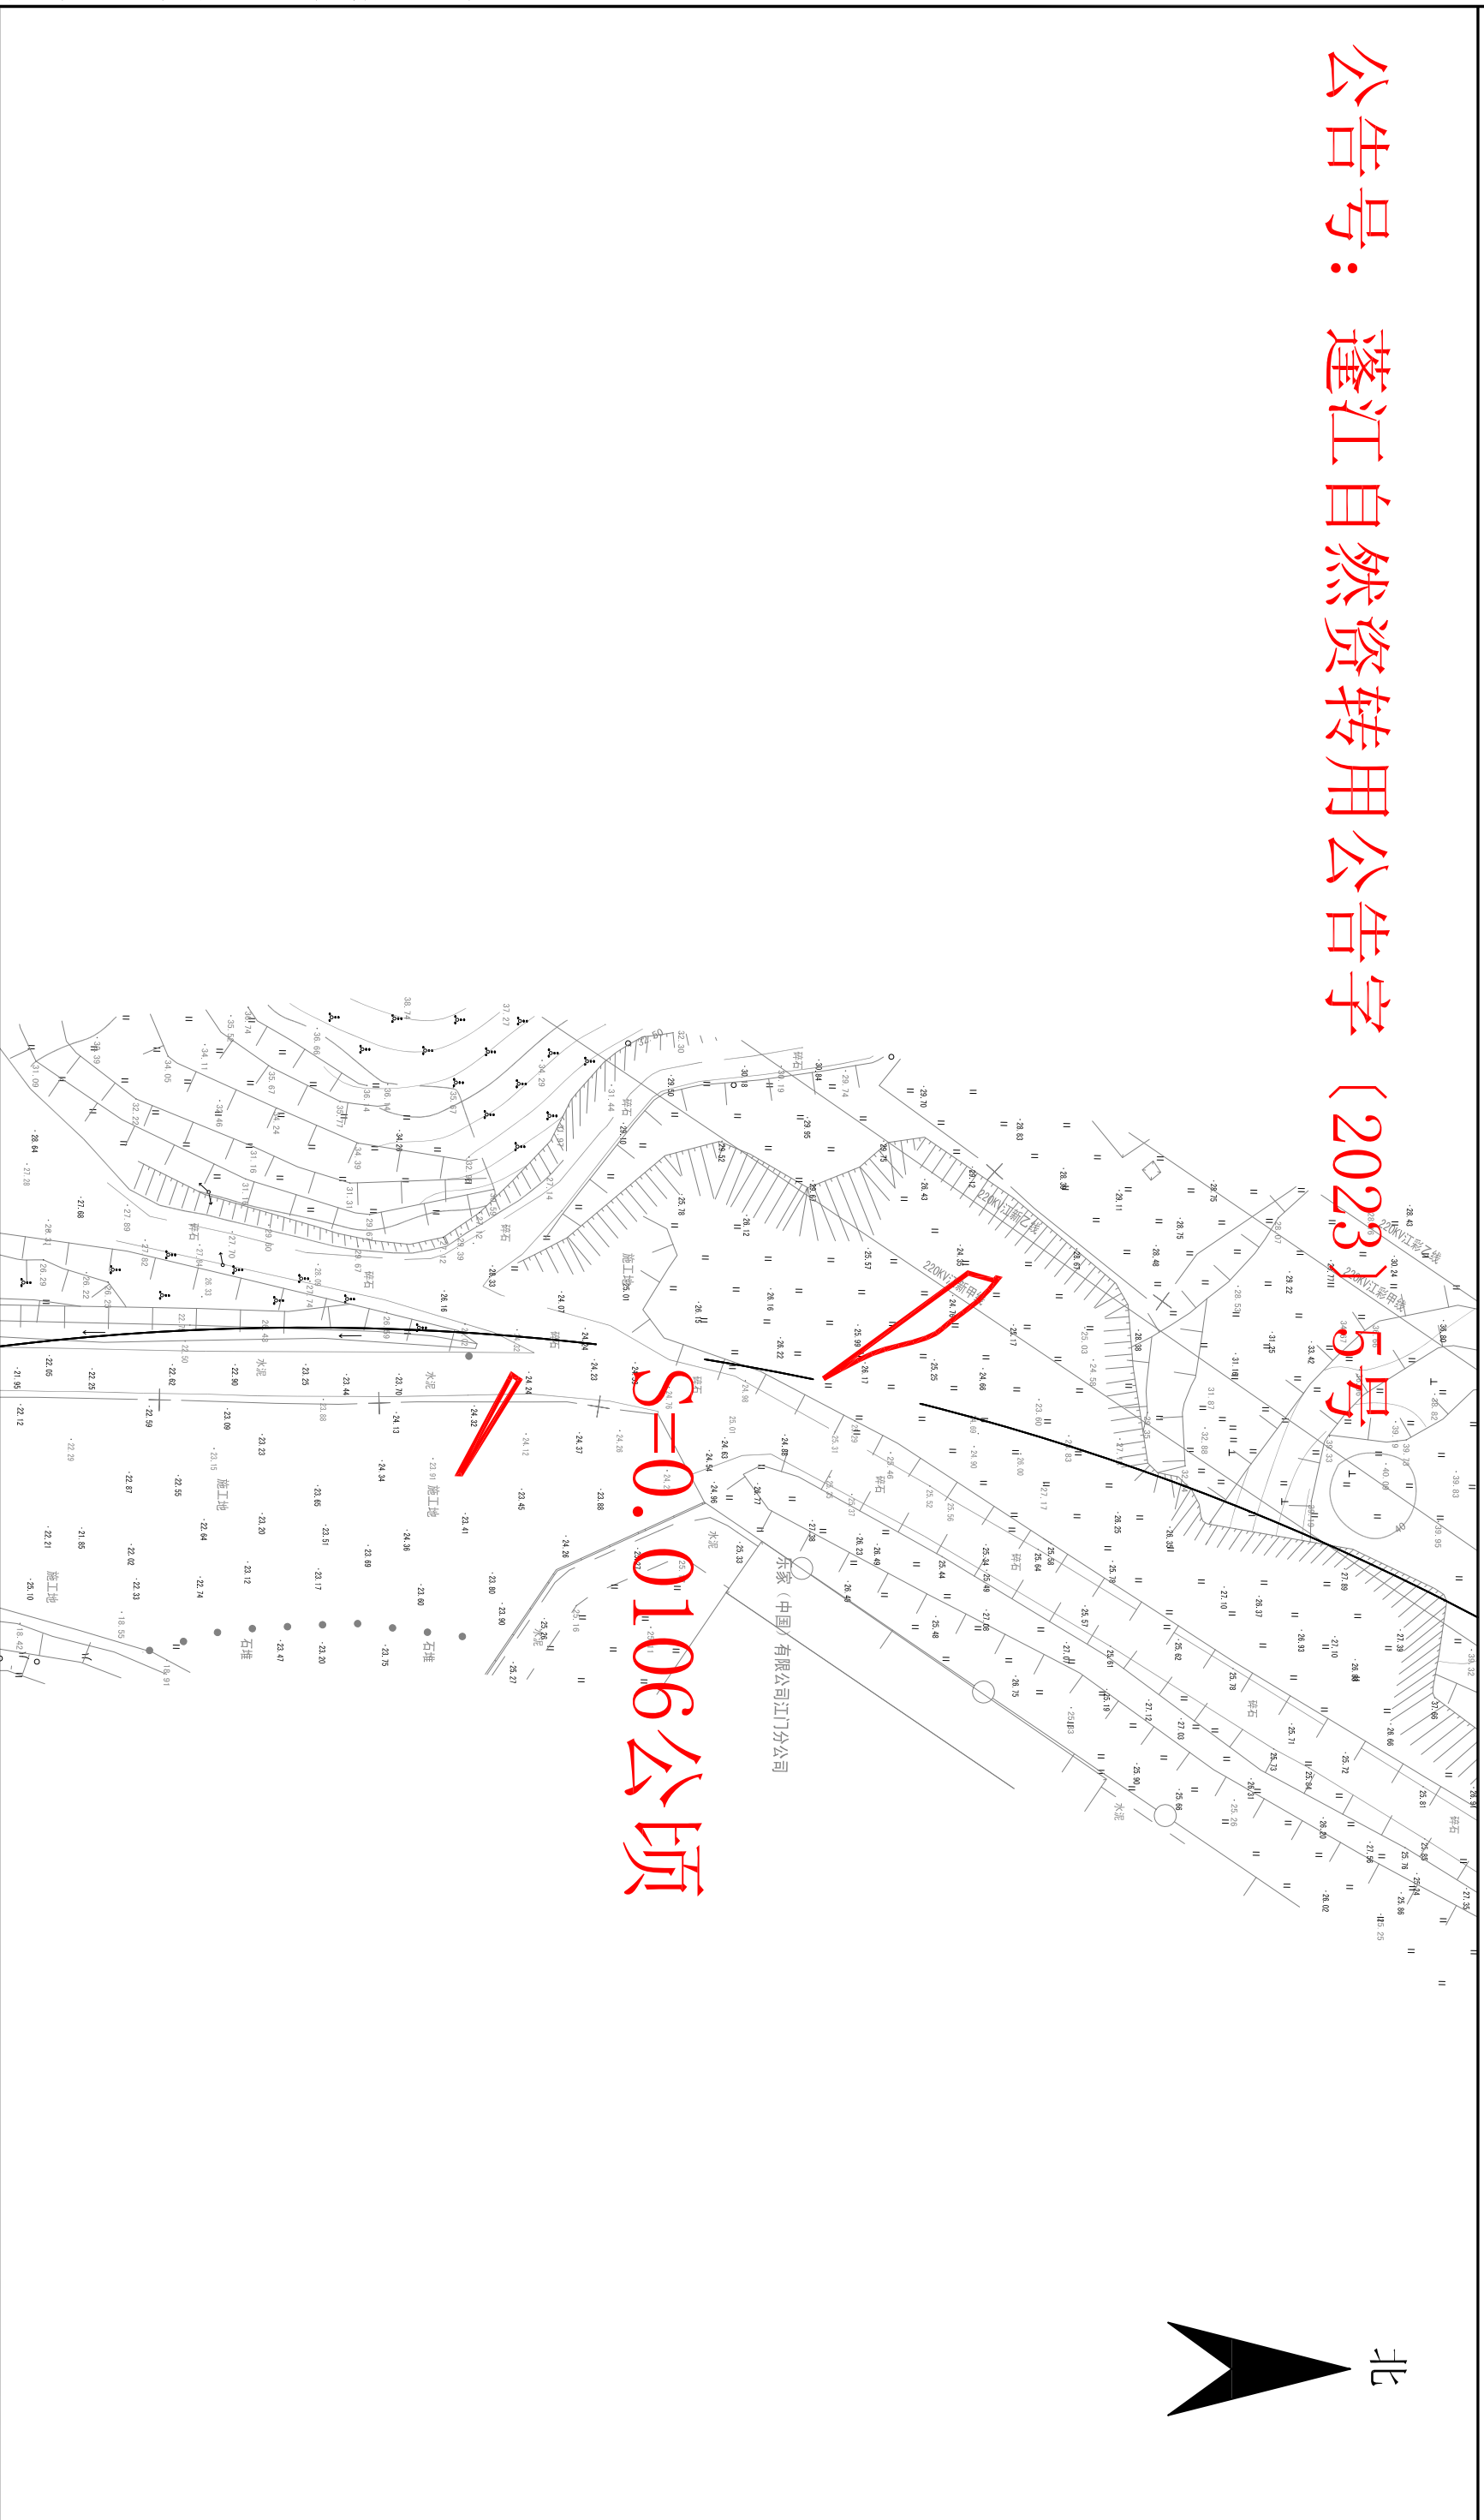

宗地图

土地座落：蓬江区杜阮镇龙榜村陈坑、黄泥坎（土名）

公告号：蓬江自然资源转用公告字〔2023〕5号

2000国家大地坐标系
1985国家高程基准，等高距为1米
2007年版图式

1:1000

绘图员：梁伟宁 编号：20230060-4
检查员：苏文勇
审核员：乔柱 绘图日期：2023.03.10