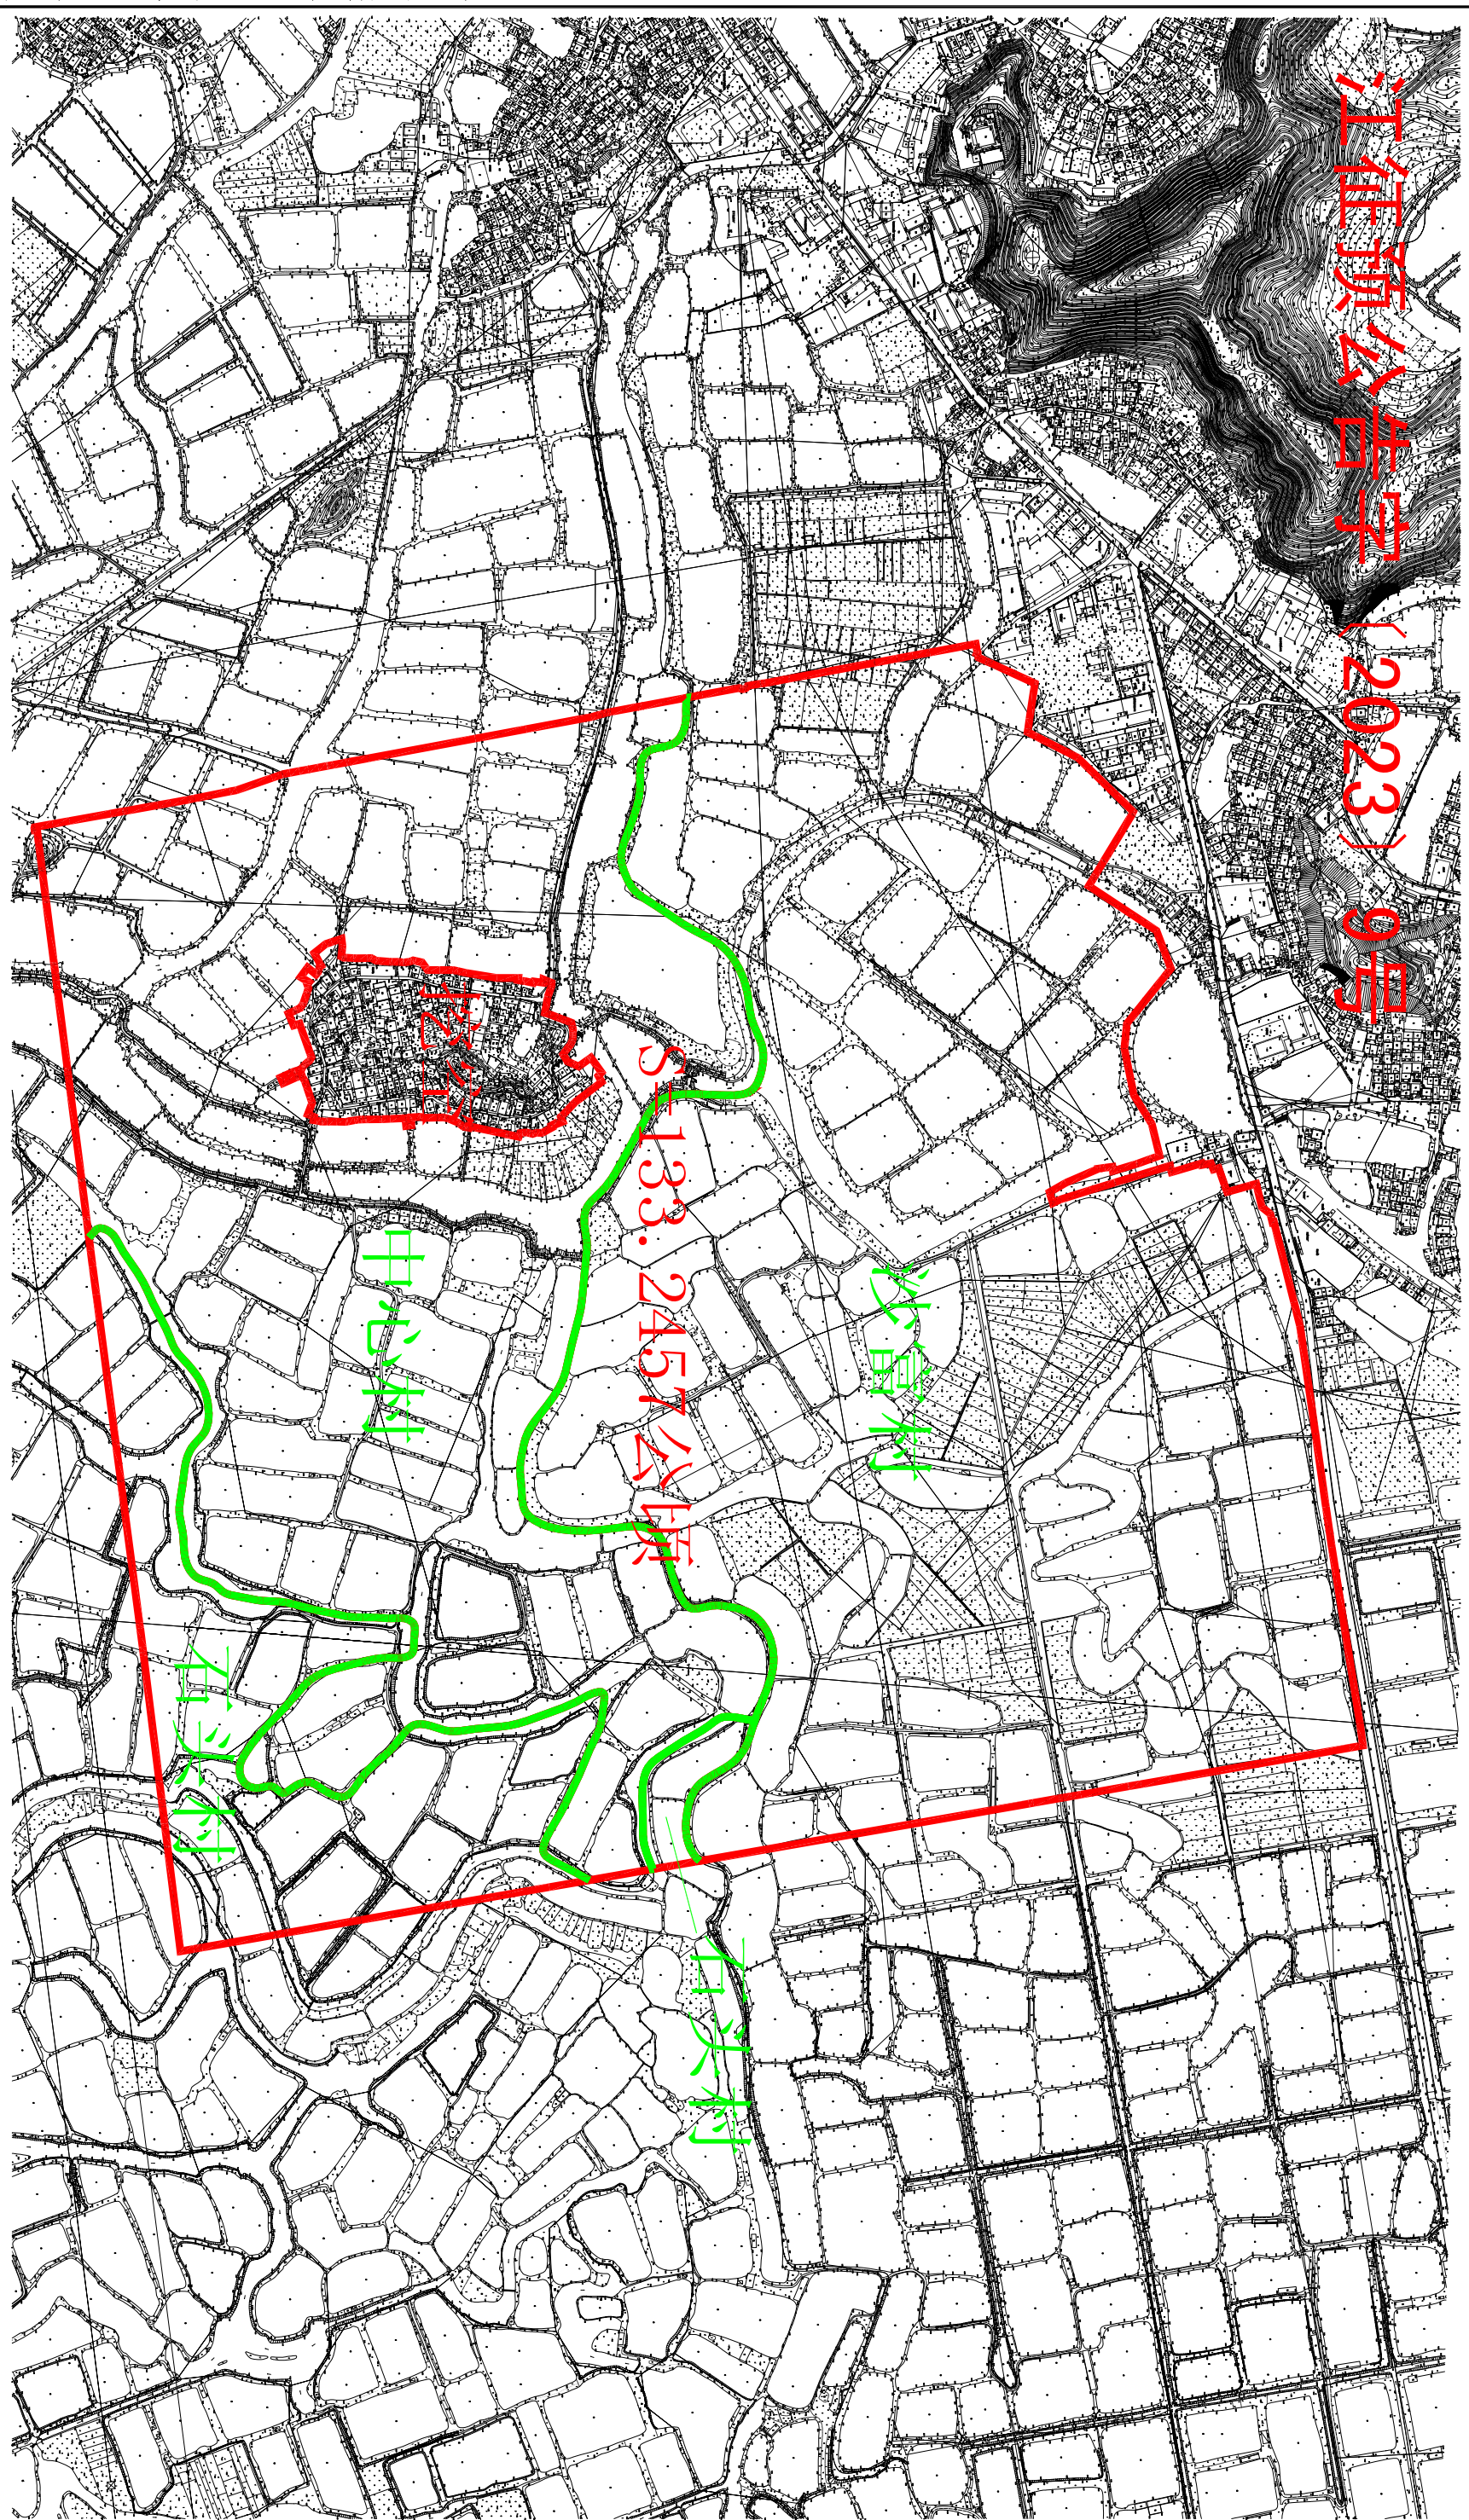

# 宗地图

土地座落：蓬江区棠下镇沙富村围仔塘、下围（土名），石头村六围、朱冲围（土名），中心村石礼大塘、石礼死佬步、海围、子仍塘、鲤鱼沙、元字塘、禾山、濠口、石礼大厅、中心河冲（土名）地段

江征预公告字（2023）9号

江门市蓬江区国土规划测绘队

1:6500

2000 国家大地坐标系  
1985 国家高程基准，等高距为1米  
2007 年版图式

绘图员：梁伟宁 编号：20230024  
检查员：苏文勇  
审核员：乔柱 绘图日期：2023.02.07