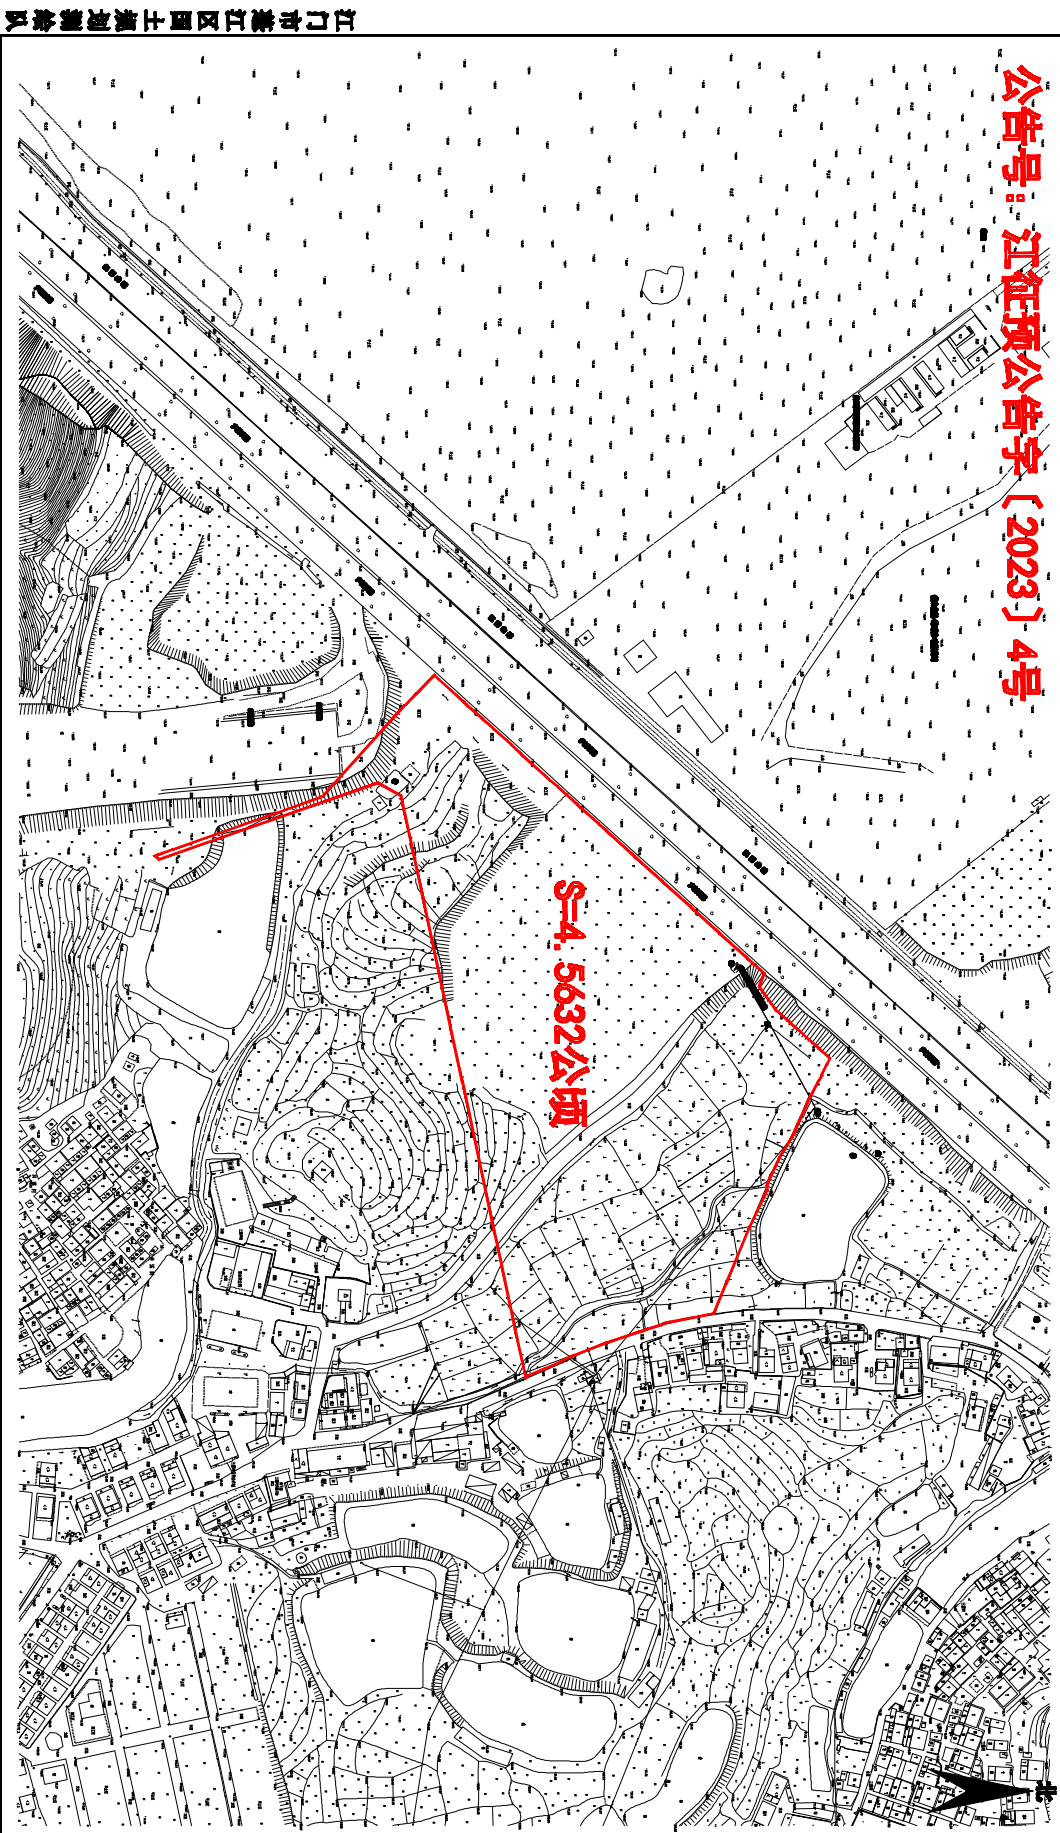

编号: 20230015

宗地平面图

土地座落: 江门市蓬江区棠下镇三堡村飞鹤山(土名)地段

公告号: 江征预公告字〔2023〕4号

江门市蓬江区国土规划测绘队

2003国家大地坐标系

1994国家高程基准, 等高距为1米

2007年图式

制图日期: 2023.04.11

1:2500

编制人: 梁文斌
审核人: 梁文斌
日期: 2023.04.11