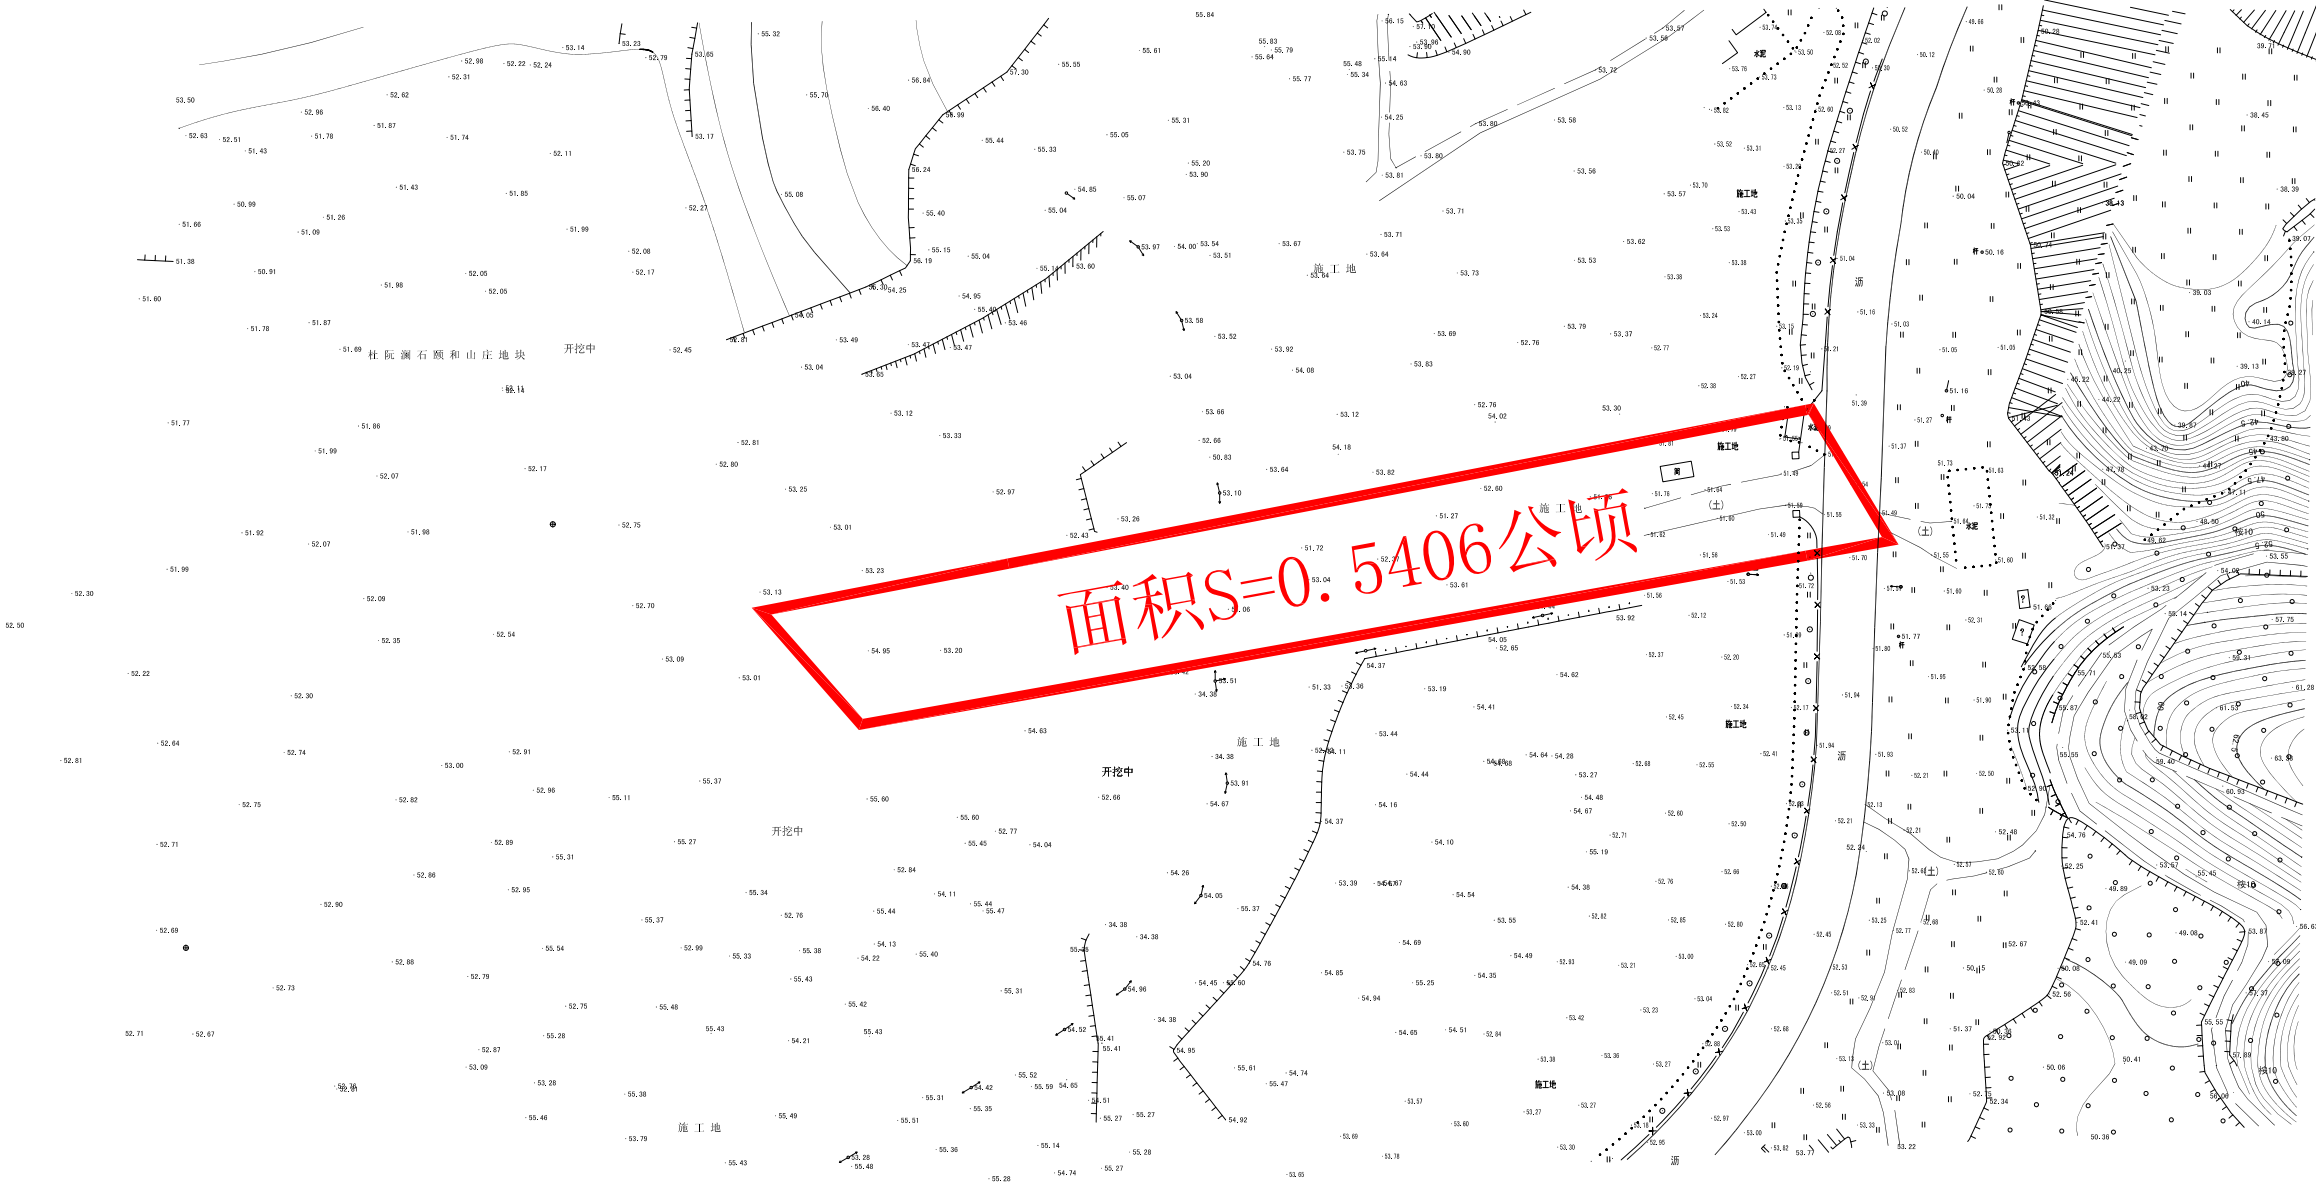

拟征收土地公告图

土地座落：江门市蓬江区杜阮镇中米坑（土名）地段

公告号：江征预公告字〔2023〕1号

江门市蓬江区国土规划测绘队

2000国家大地坐标系，
1985国家高程基准，等高距为0.5米
2007年版图式

绘图日期：2023.01.10
编号：20230008

1:1500

绘图员：高卓荣
检查员：苏文勇
审核员：乔柱