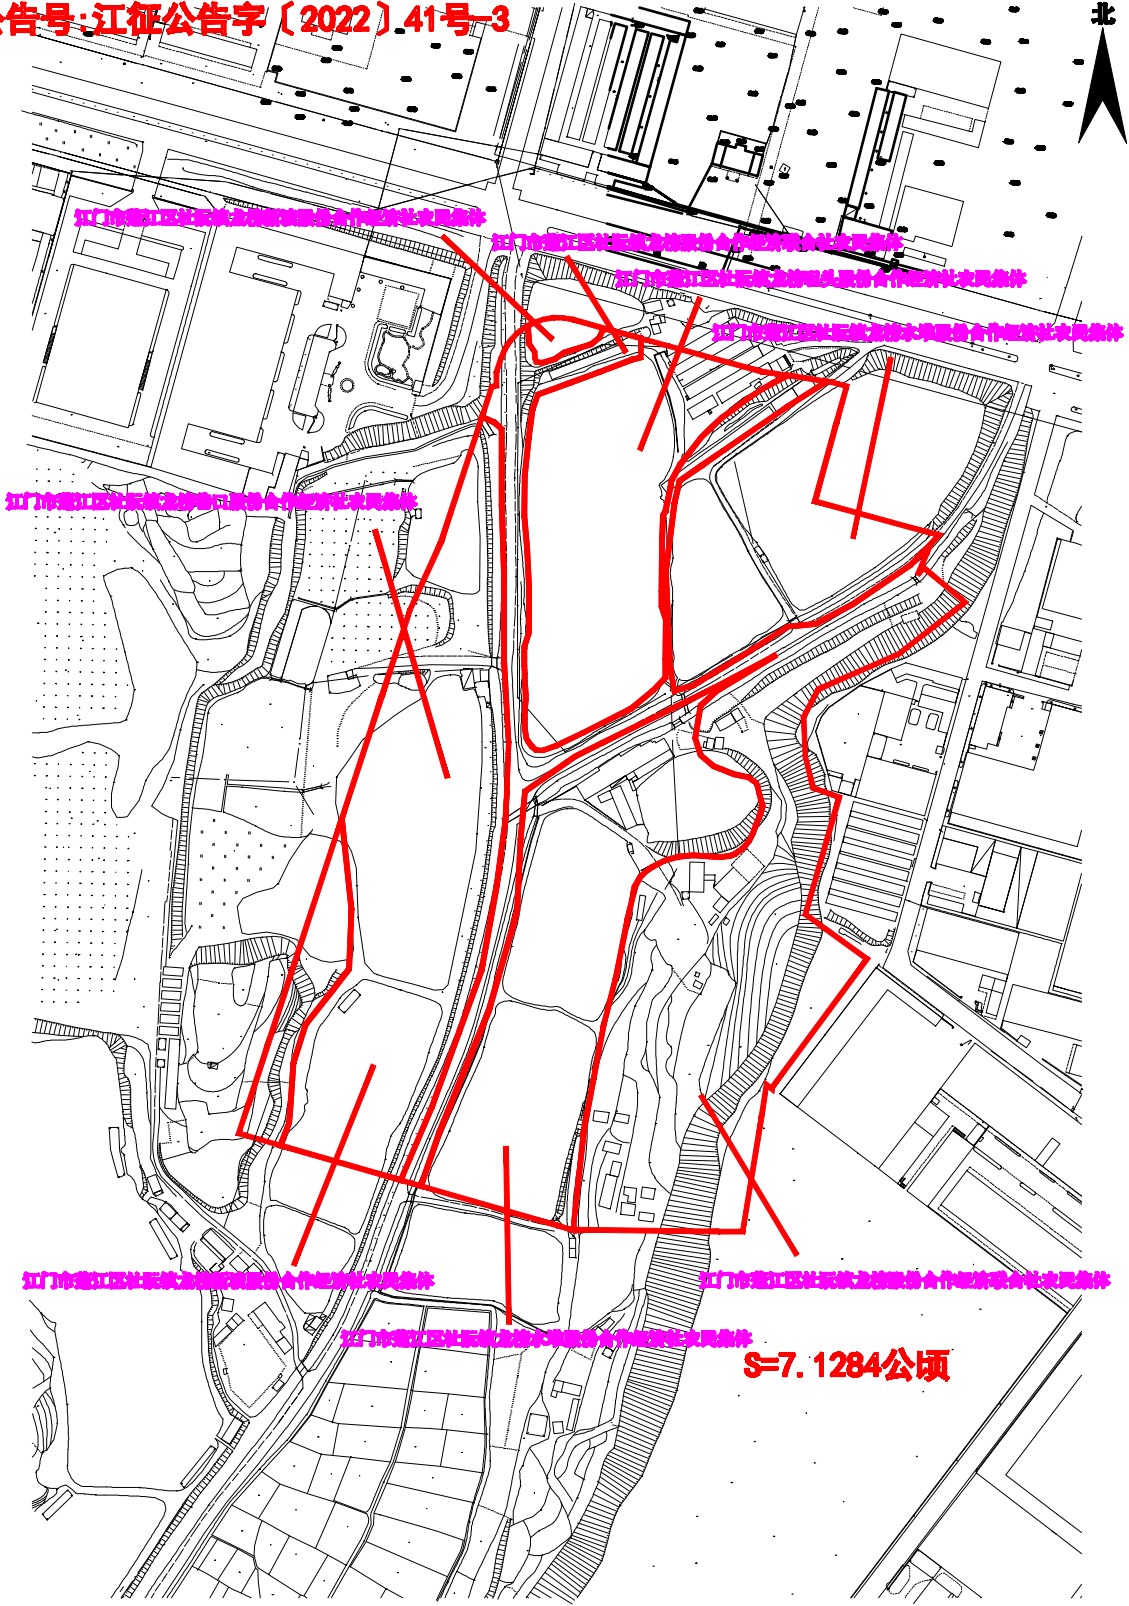

20220346-3

# 宗地平面图

## 土地座落:江门市蓬江区杜阮镇龙榜村地段

### 公告号:江征公告字(2022)41号-3

江门市蓬江区国土资源局测绘队

2000国家大地坐标系  
1985国家高程基准, 等高距为1米  
2007年最新图式

绘图日期: 2022.12.08

1:2000

绘图员: 梁文勇  
校核员: 梁文勇  
审核员: 梁文