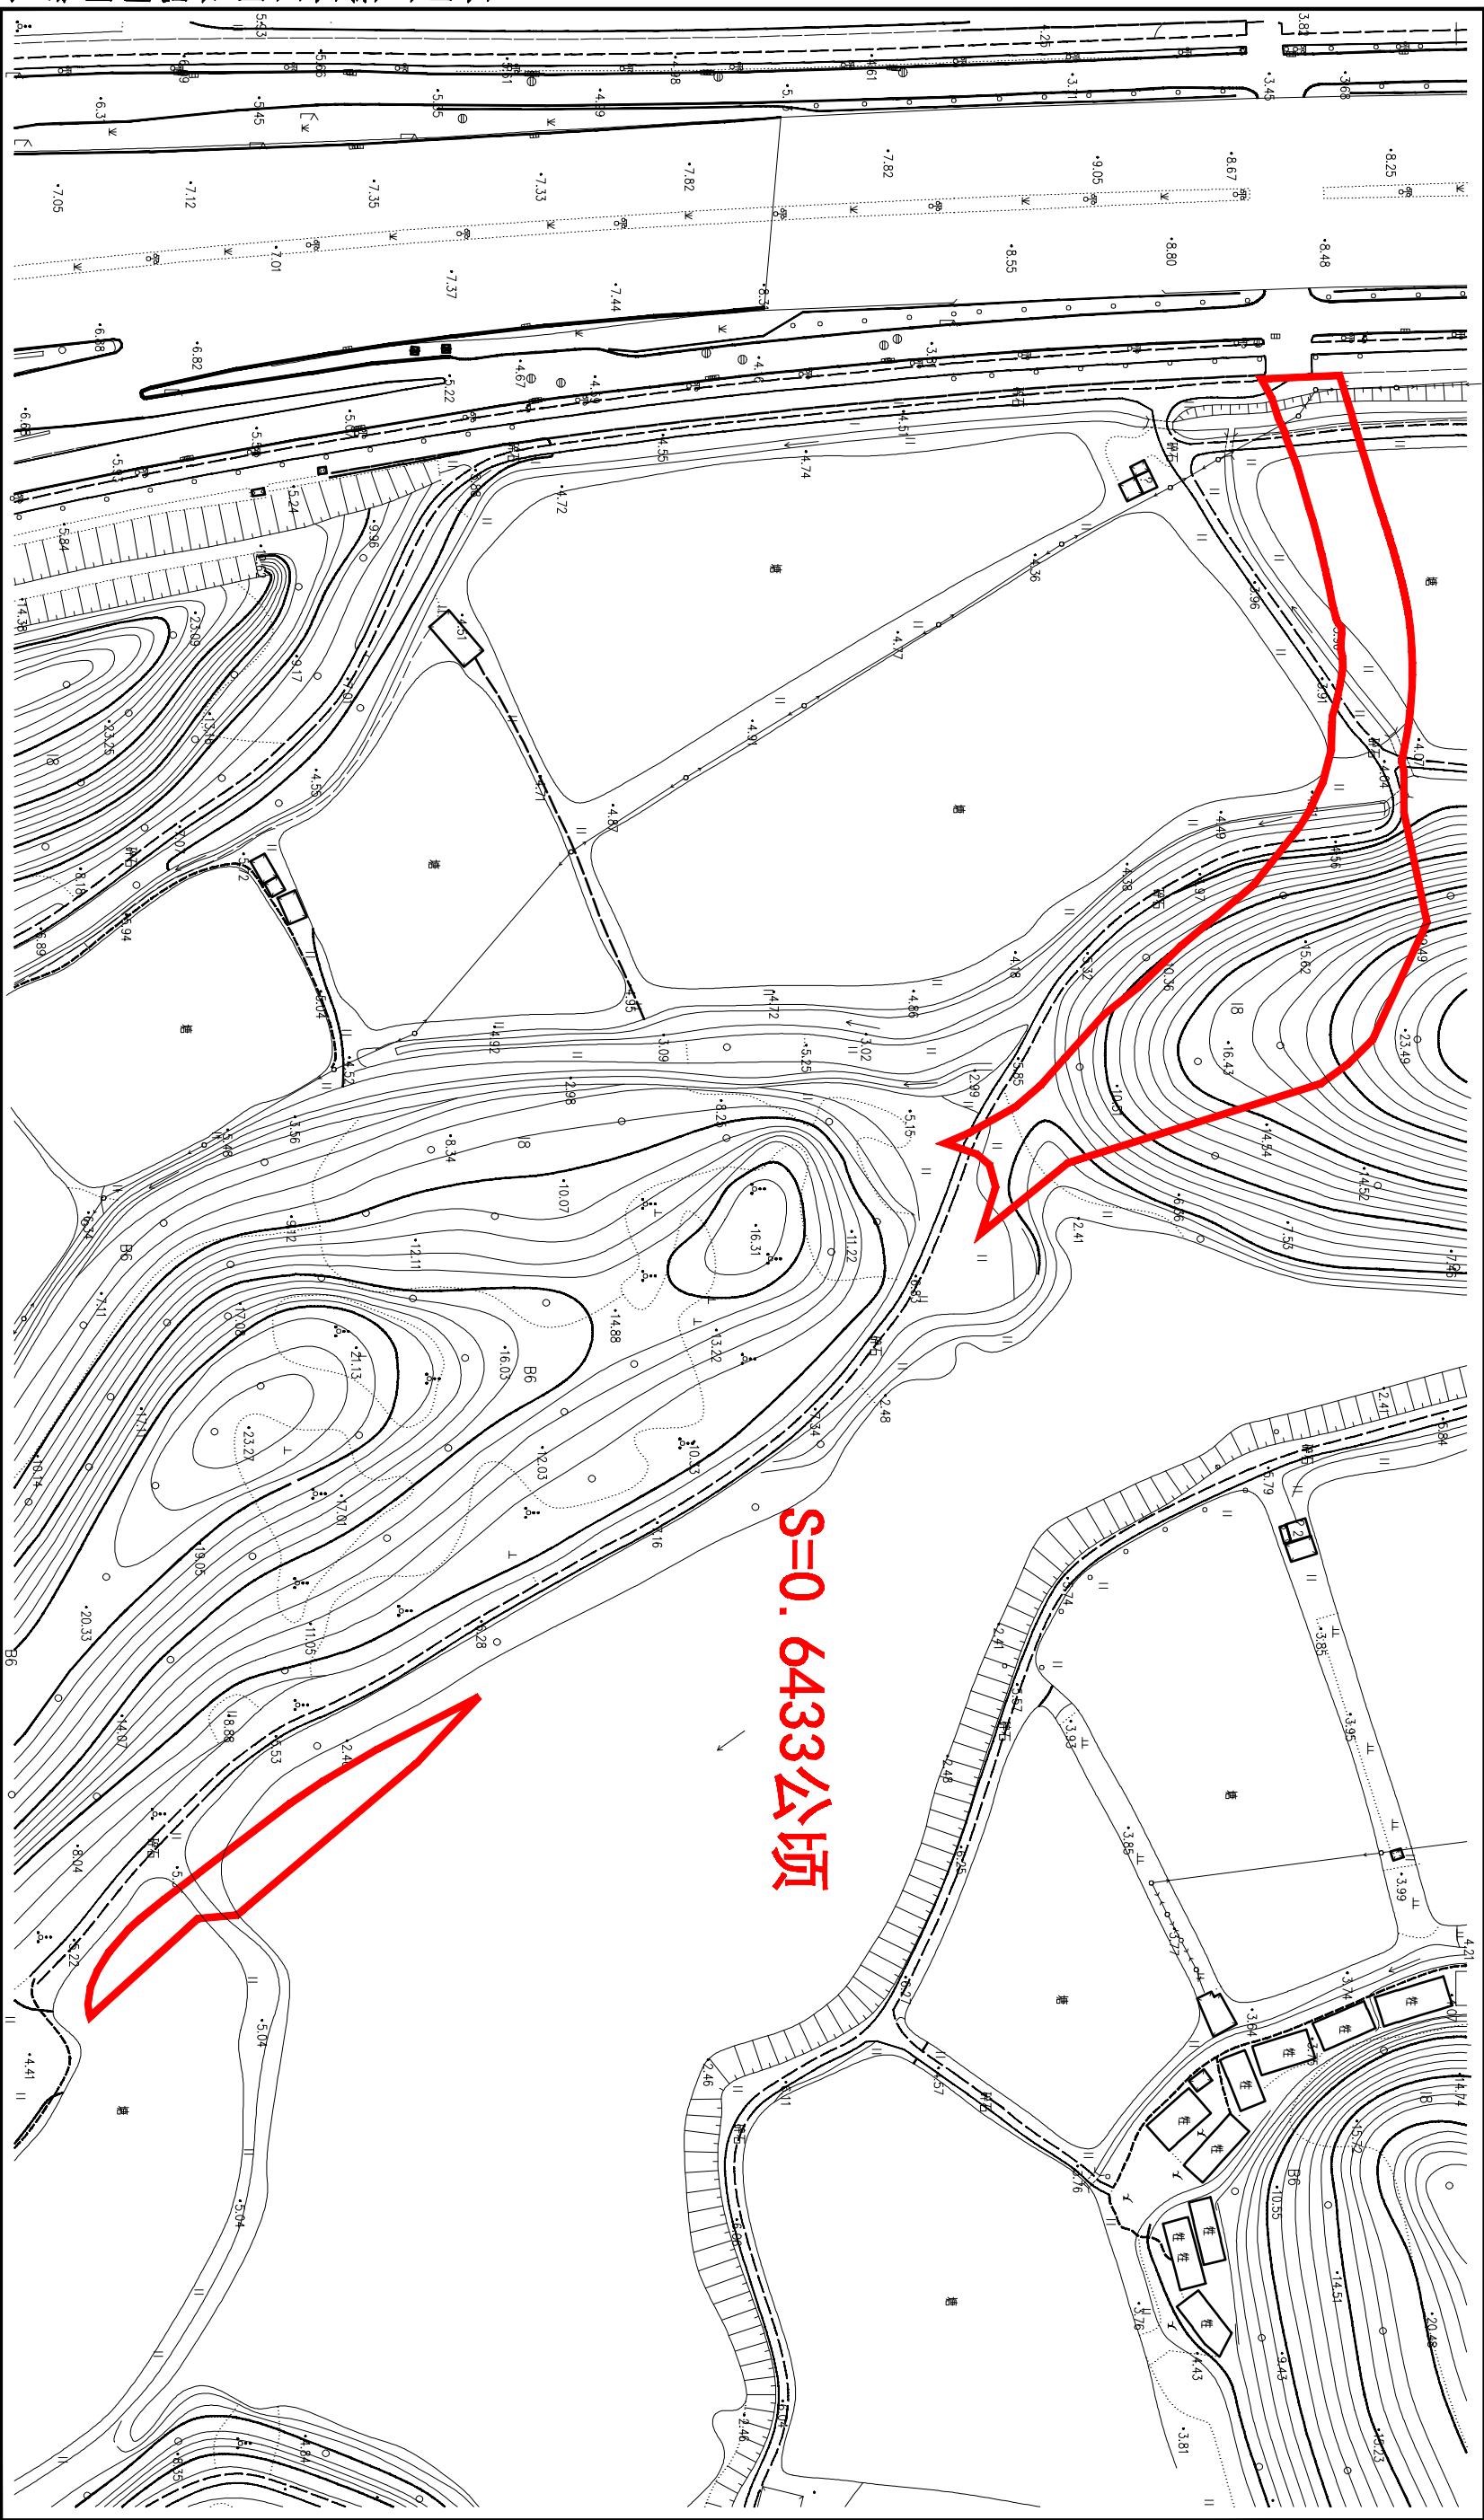

编号: 20220256-2

# 宗地平面图

江征公告字〔2022〕369号

土地座落: 蓬江区棠下镇良溪村鲤鱼城山(土名)地段

江门市蓬江区国土规划测绘队

2000国家大地坐标系,  
1985国家高程基准, 等高距为1米  
2007年版图式

测量日期: 2022.11.08  
绘图日期: 2022.11.08

1:1500

测量员: 沈鸿雁、赵耀堂  
绘图员: 赵耀堂  
检查员: 苏文勇  
审核员: 乔柱

# 宗地平面图

江征公告字〔2022〕370号

土地座落: 蓬江区棠下镇沙富村沙富低仔山(土名)地段

江门市蓬江区国土规划测绘队

2000国家大地坐标系,  
1985国家高程基准, 等高距为1米  
2007年版图式

测量日期: 2022.11.08  
绘图日期: 2022.11.08

1:2800

测量员: 沈鸿雁、赵耀堂  
绘图员: 赵耀堂  
检查员: 苏文勇  
审核员: 乔柱