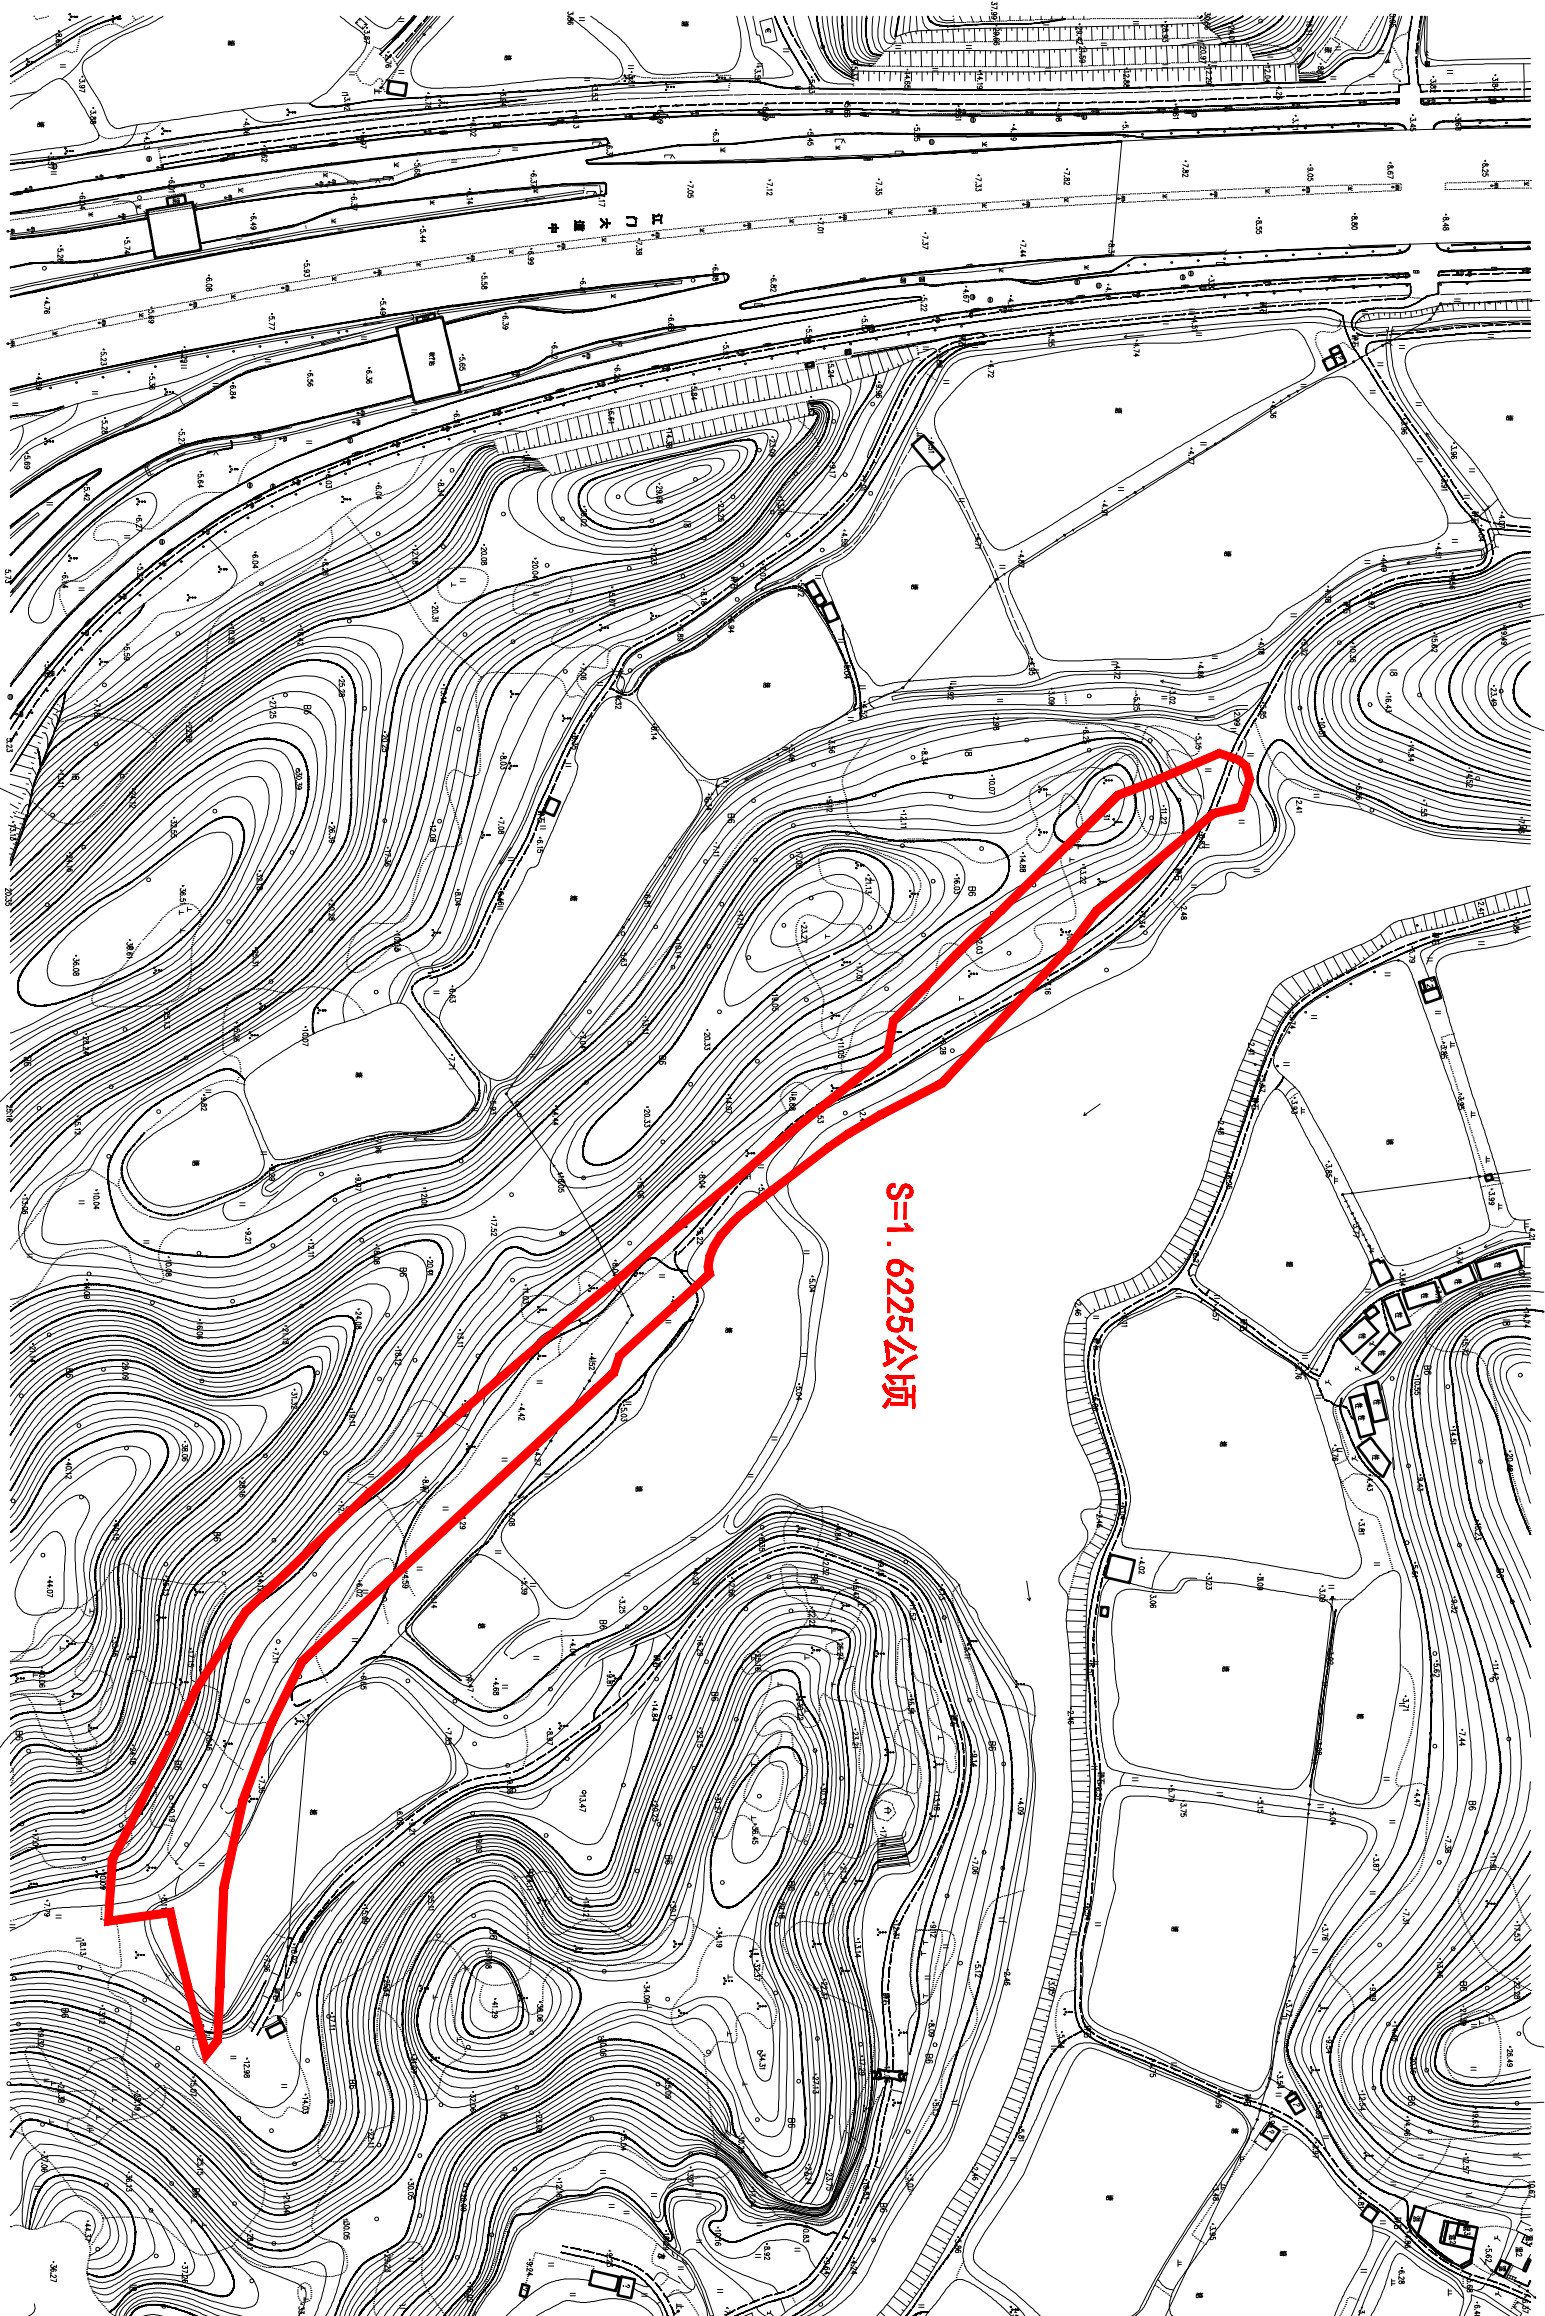

# 宗地平面图

江征公告字〔2022〕369号

土地座落: 蓬江区棠下镇良溪村鲤鱼城山(土名)地段

江门市蓬江区国土规划测绘队

2000国家大地坐标系,  
1985国家高程基准, 等高距为1米  
2007年版图式

测量日期: 2022.11.08  
绘图日期: 2022.11.08

1:1500

测量员: 沈鸿雁、赵耀堂  
绘图员: 赵耀堂  
检查员: 苏文勇  
审核员: 乔柱

# 宗地平面图

江征公告字〔2022〕370号

土地座落: 蓬江区棠下镇沙富村沙富低仔山(土名)地段

江门市蓬江区国土规划测绘队

2000国家大地坐标系,  
1985国家高程基准, 等高距为1米  
2007年版图式

测量日期: 2022.11.08  
绘图日期: 2022.11.08

1:2800

测量员: 沈鸿雁、赵耀堂  
绘图员: 赵耀堂  
检查员: 苏文勇  
审核员: 乔柱