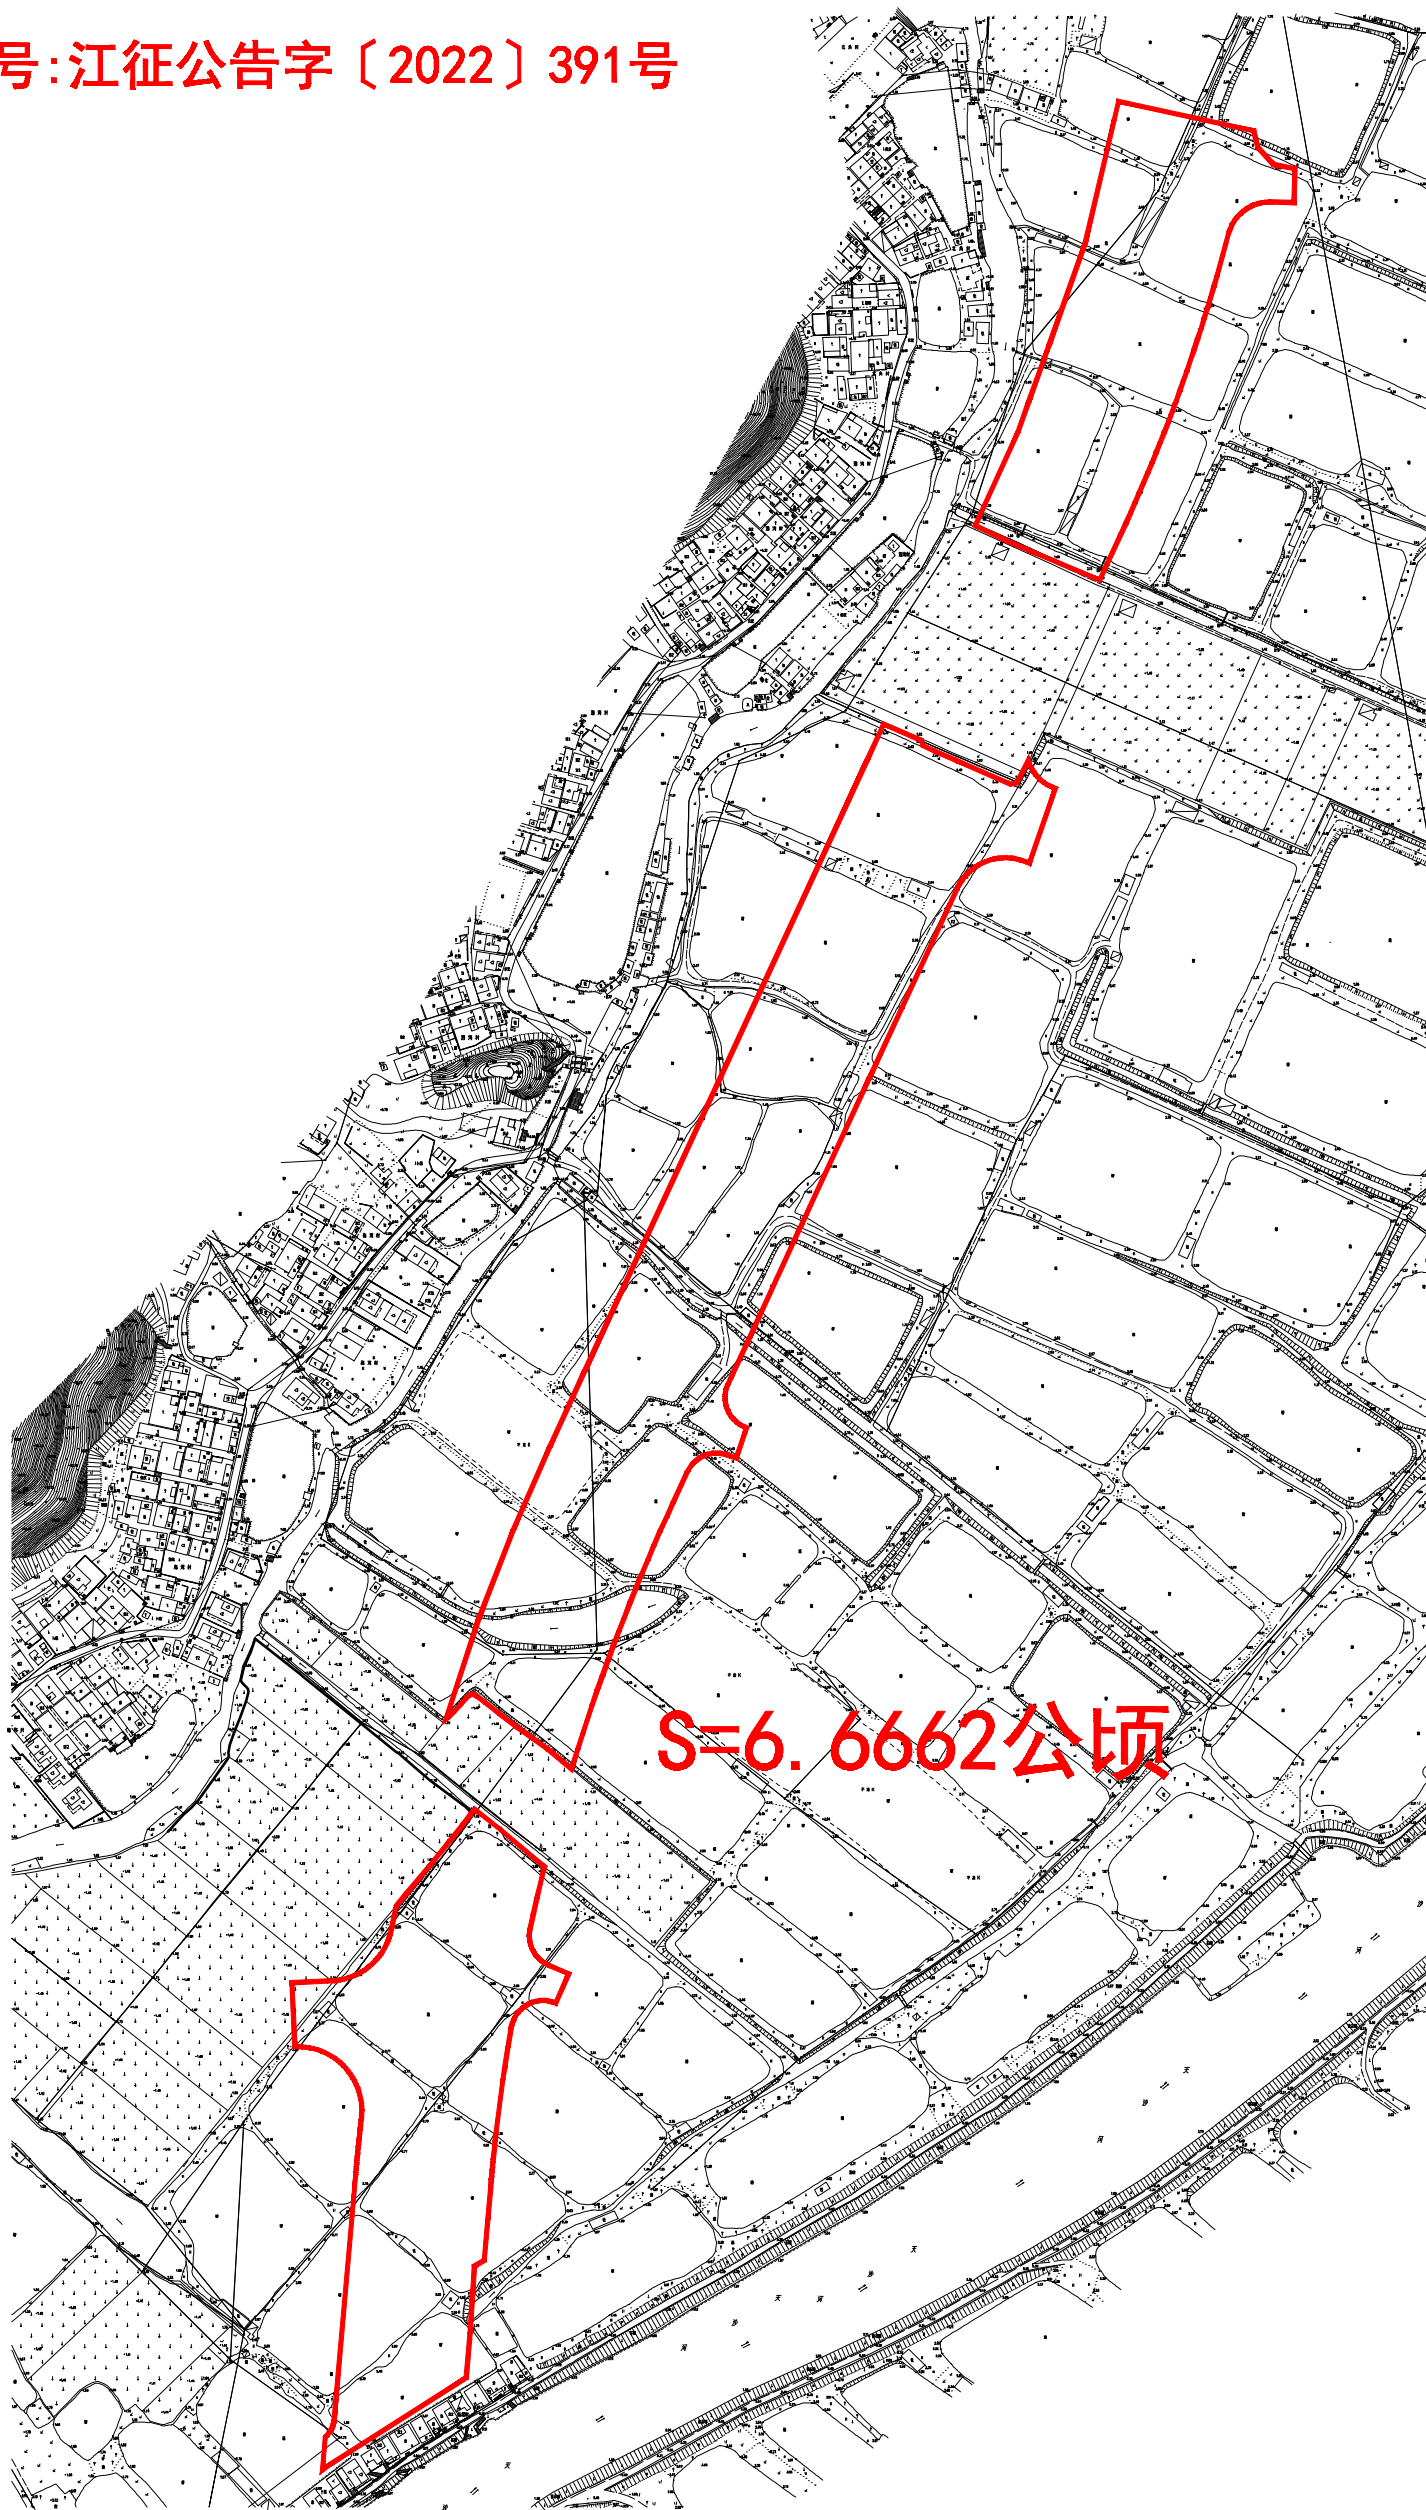

编号: 20220283

# 宗地平面图

土地座落: 江门市蓬江区棠下镇石头村大南围(土名)地段

公告号: 江征公告字〔2022〕391号

北

江门市蓬江区国土规划测绘队

2000国家大地坐标系,  
1985国家高程基准, 等高距为1米  
2007年版图式

绘图日期: 2022.11.10

1:3500