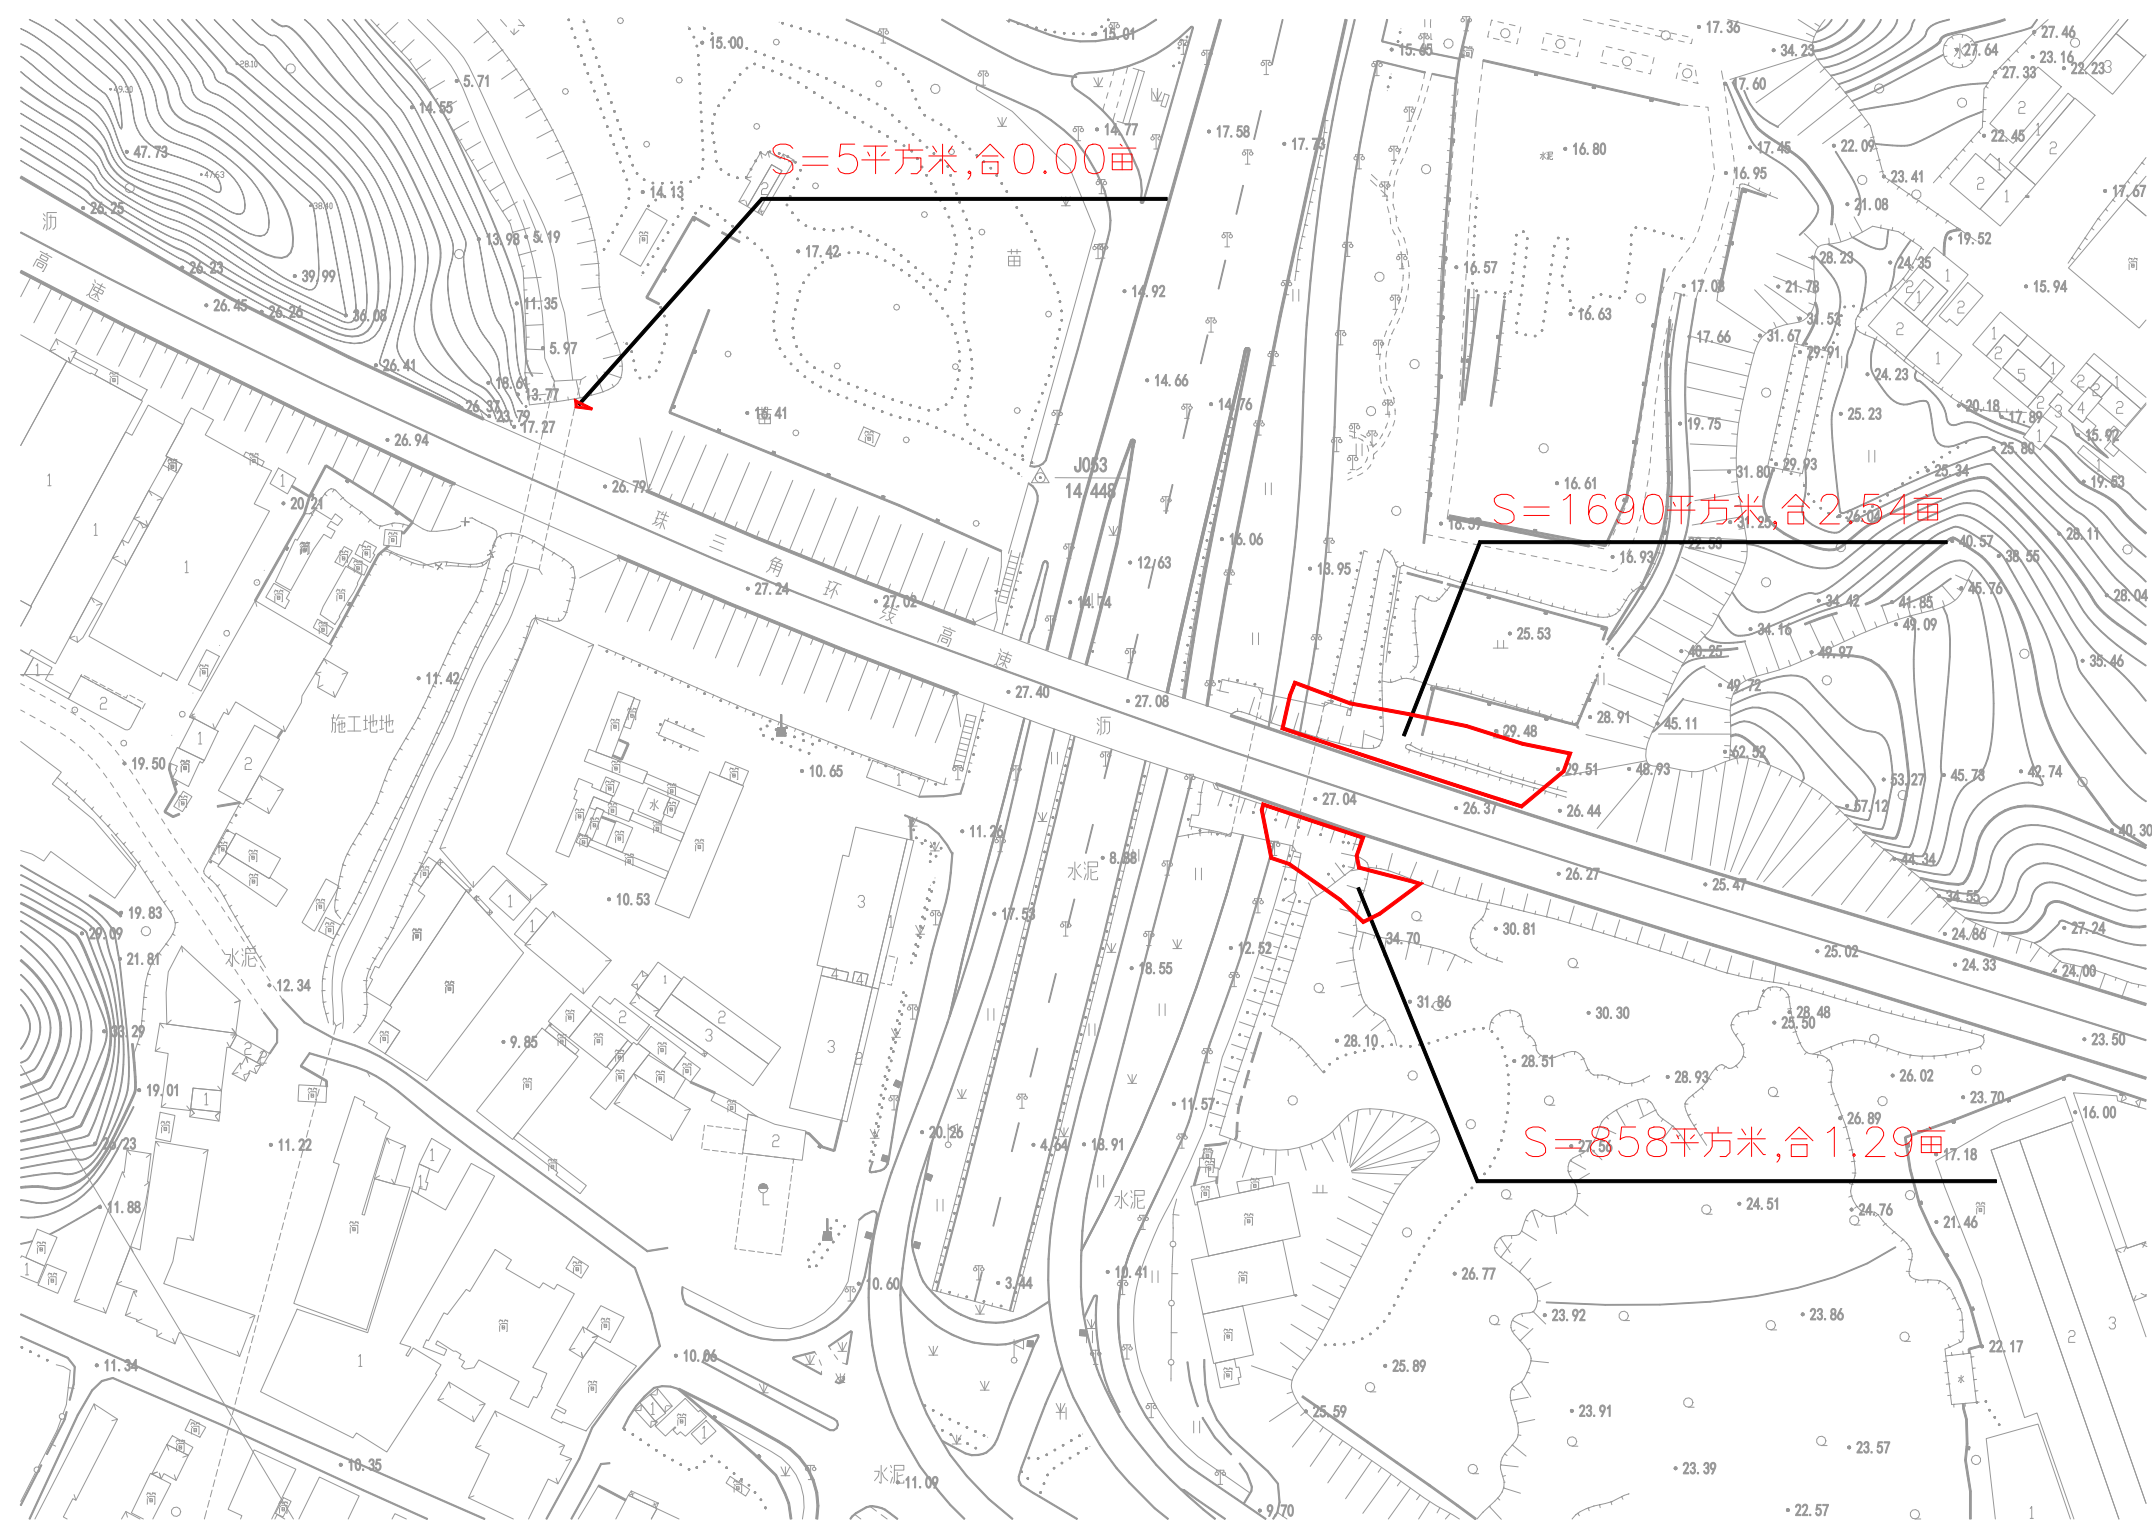

宗地平面图

江门市蓬江区白沙街道办事处白沙村地段附图

蓬江自然资转用公告字〔2022〕13号

编号：20211115

总面积：2553平方米, 合3.83亩

广州精测信息科技有限公司

2000国家大地坐标系，中央子午线114°； 测量日期：2020年12月25日
1985国家高程基准； 绘图日期：2021年11月15日
2007版图式；

1:2000

测量员：李佳科
绘图员：郑于增
检查员：党文强