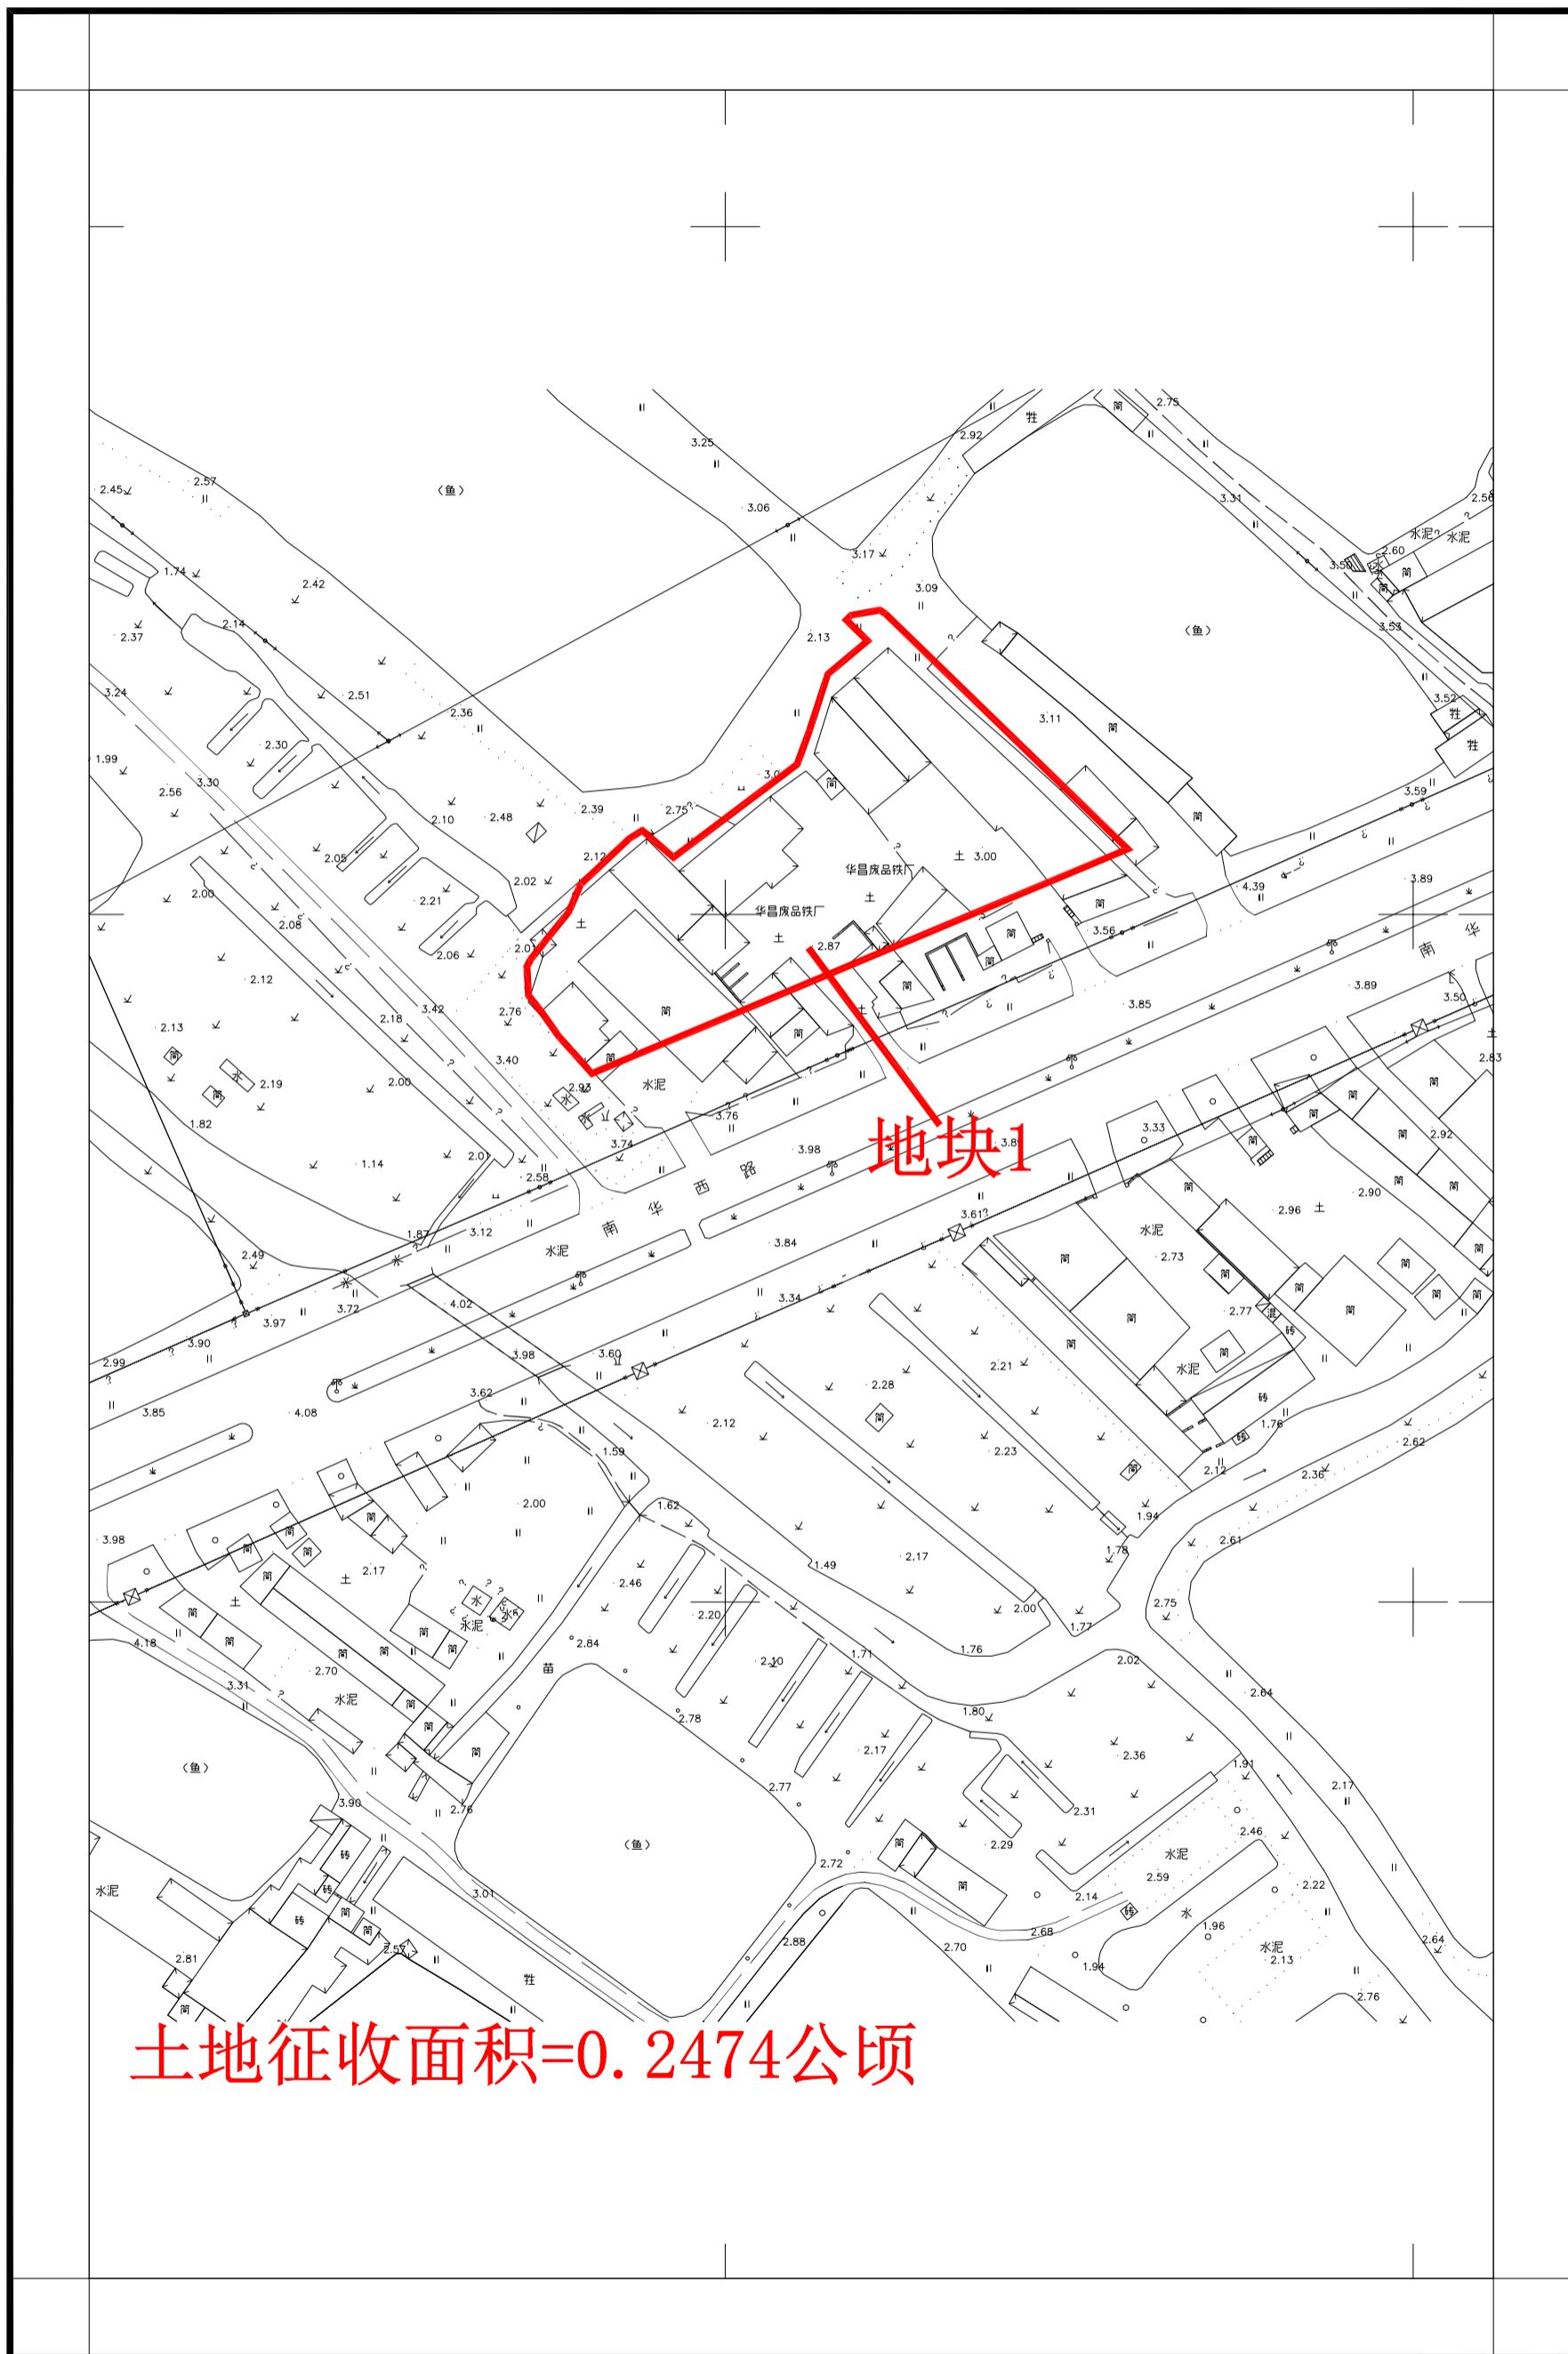

征收土地公告

编号：202206130002

江征公告字（2022）323号

土地座落：蓬江区荷塘南华西路两侧地块

地块1

土地征收面积=0.2474公顷

江门市国土测绘大队

2000国家大地坐标系
1985国家高程基准，等高距为1米。
2017年标准图式

1:1000

测量员：夏文涛
绘图员：吕雪莹
检查员：杨锐波