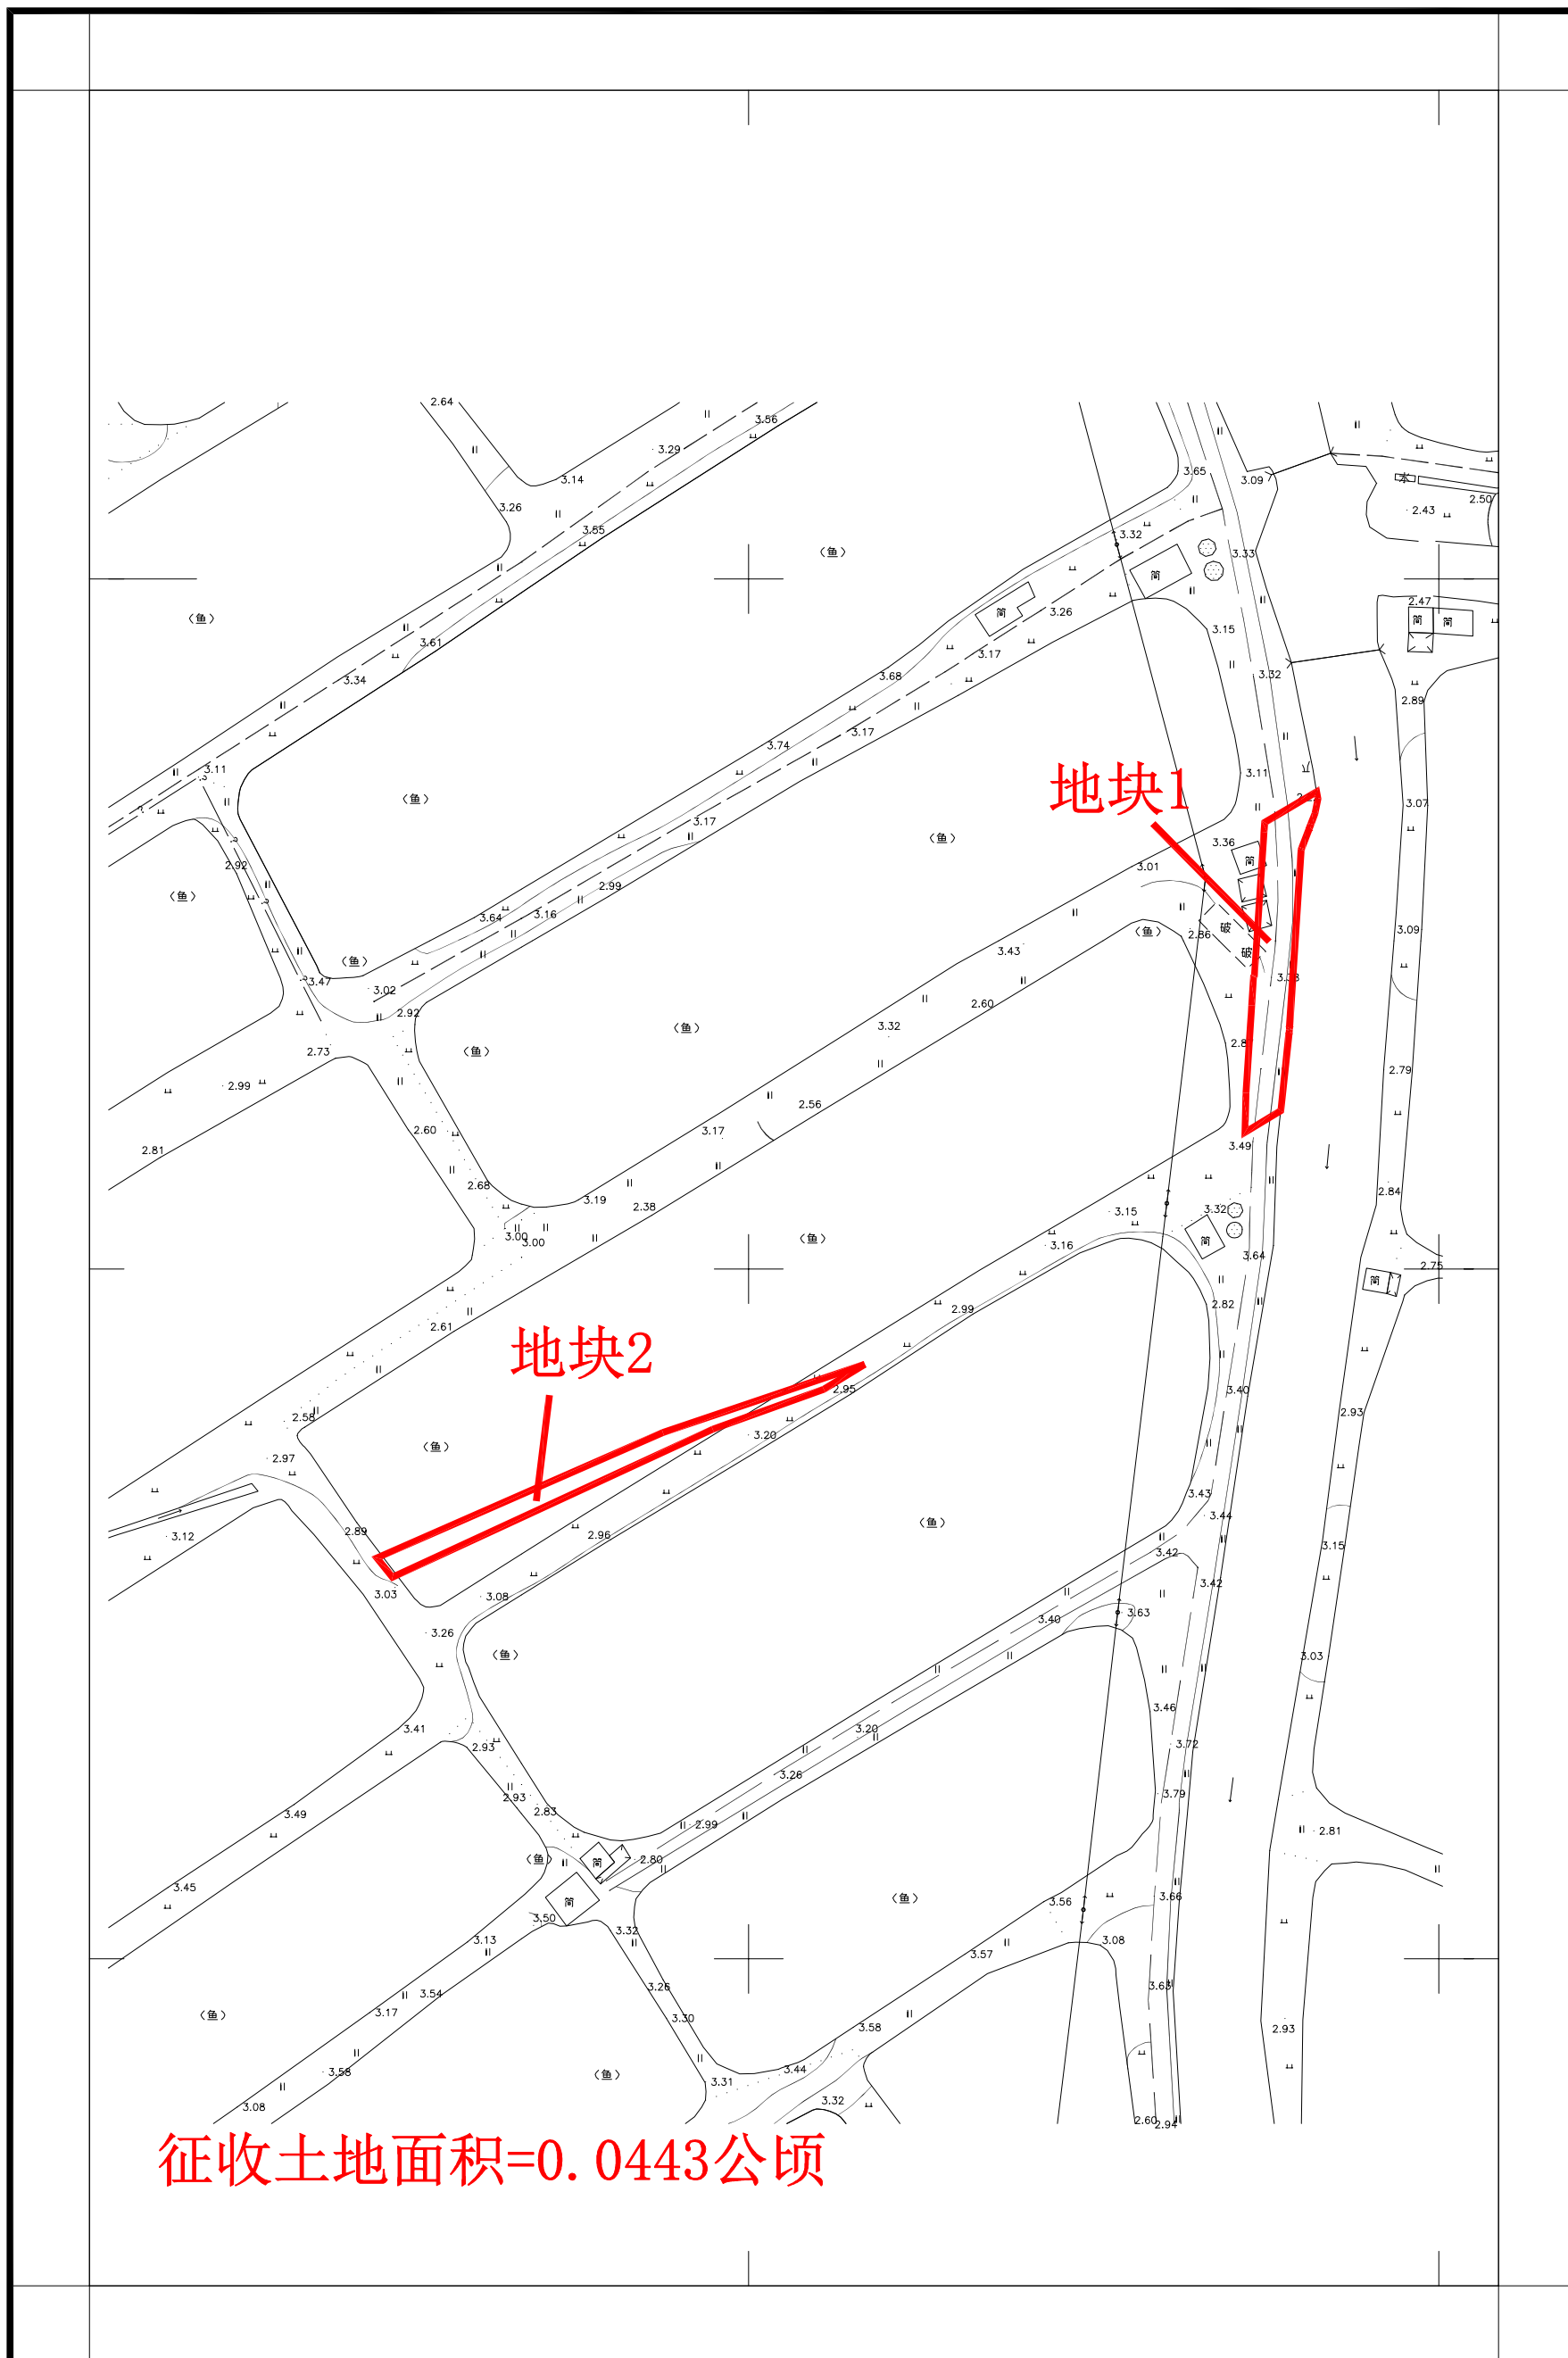

# 征收土地公告

编号: 202206130002

江征公告字(2022)319号

土地座落: 蓬江区荷塘南华西路两侧地块

江门市国土测绘大队

2000国家大地坐标系  
1985国家高程基准, 等高距为1米。  
2017年标准图式

1:1000

测量员: 夏文涛  
绘图员: 吕雪莹  
检查员: 杨锐波