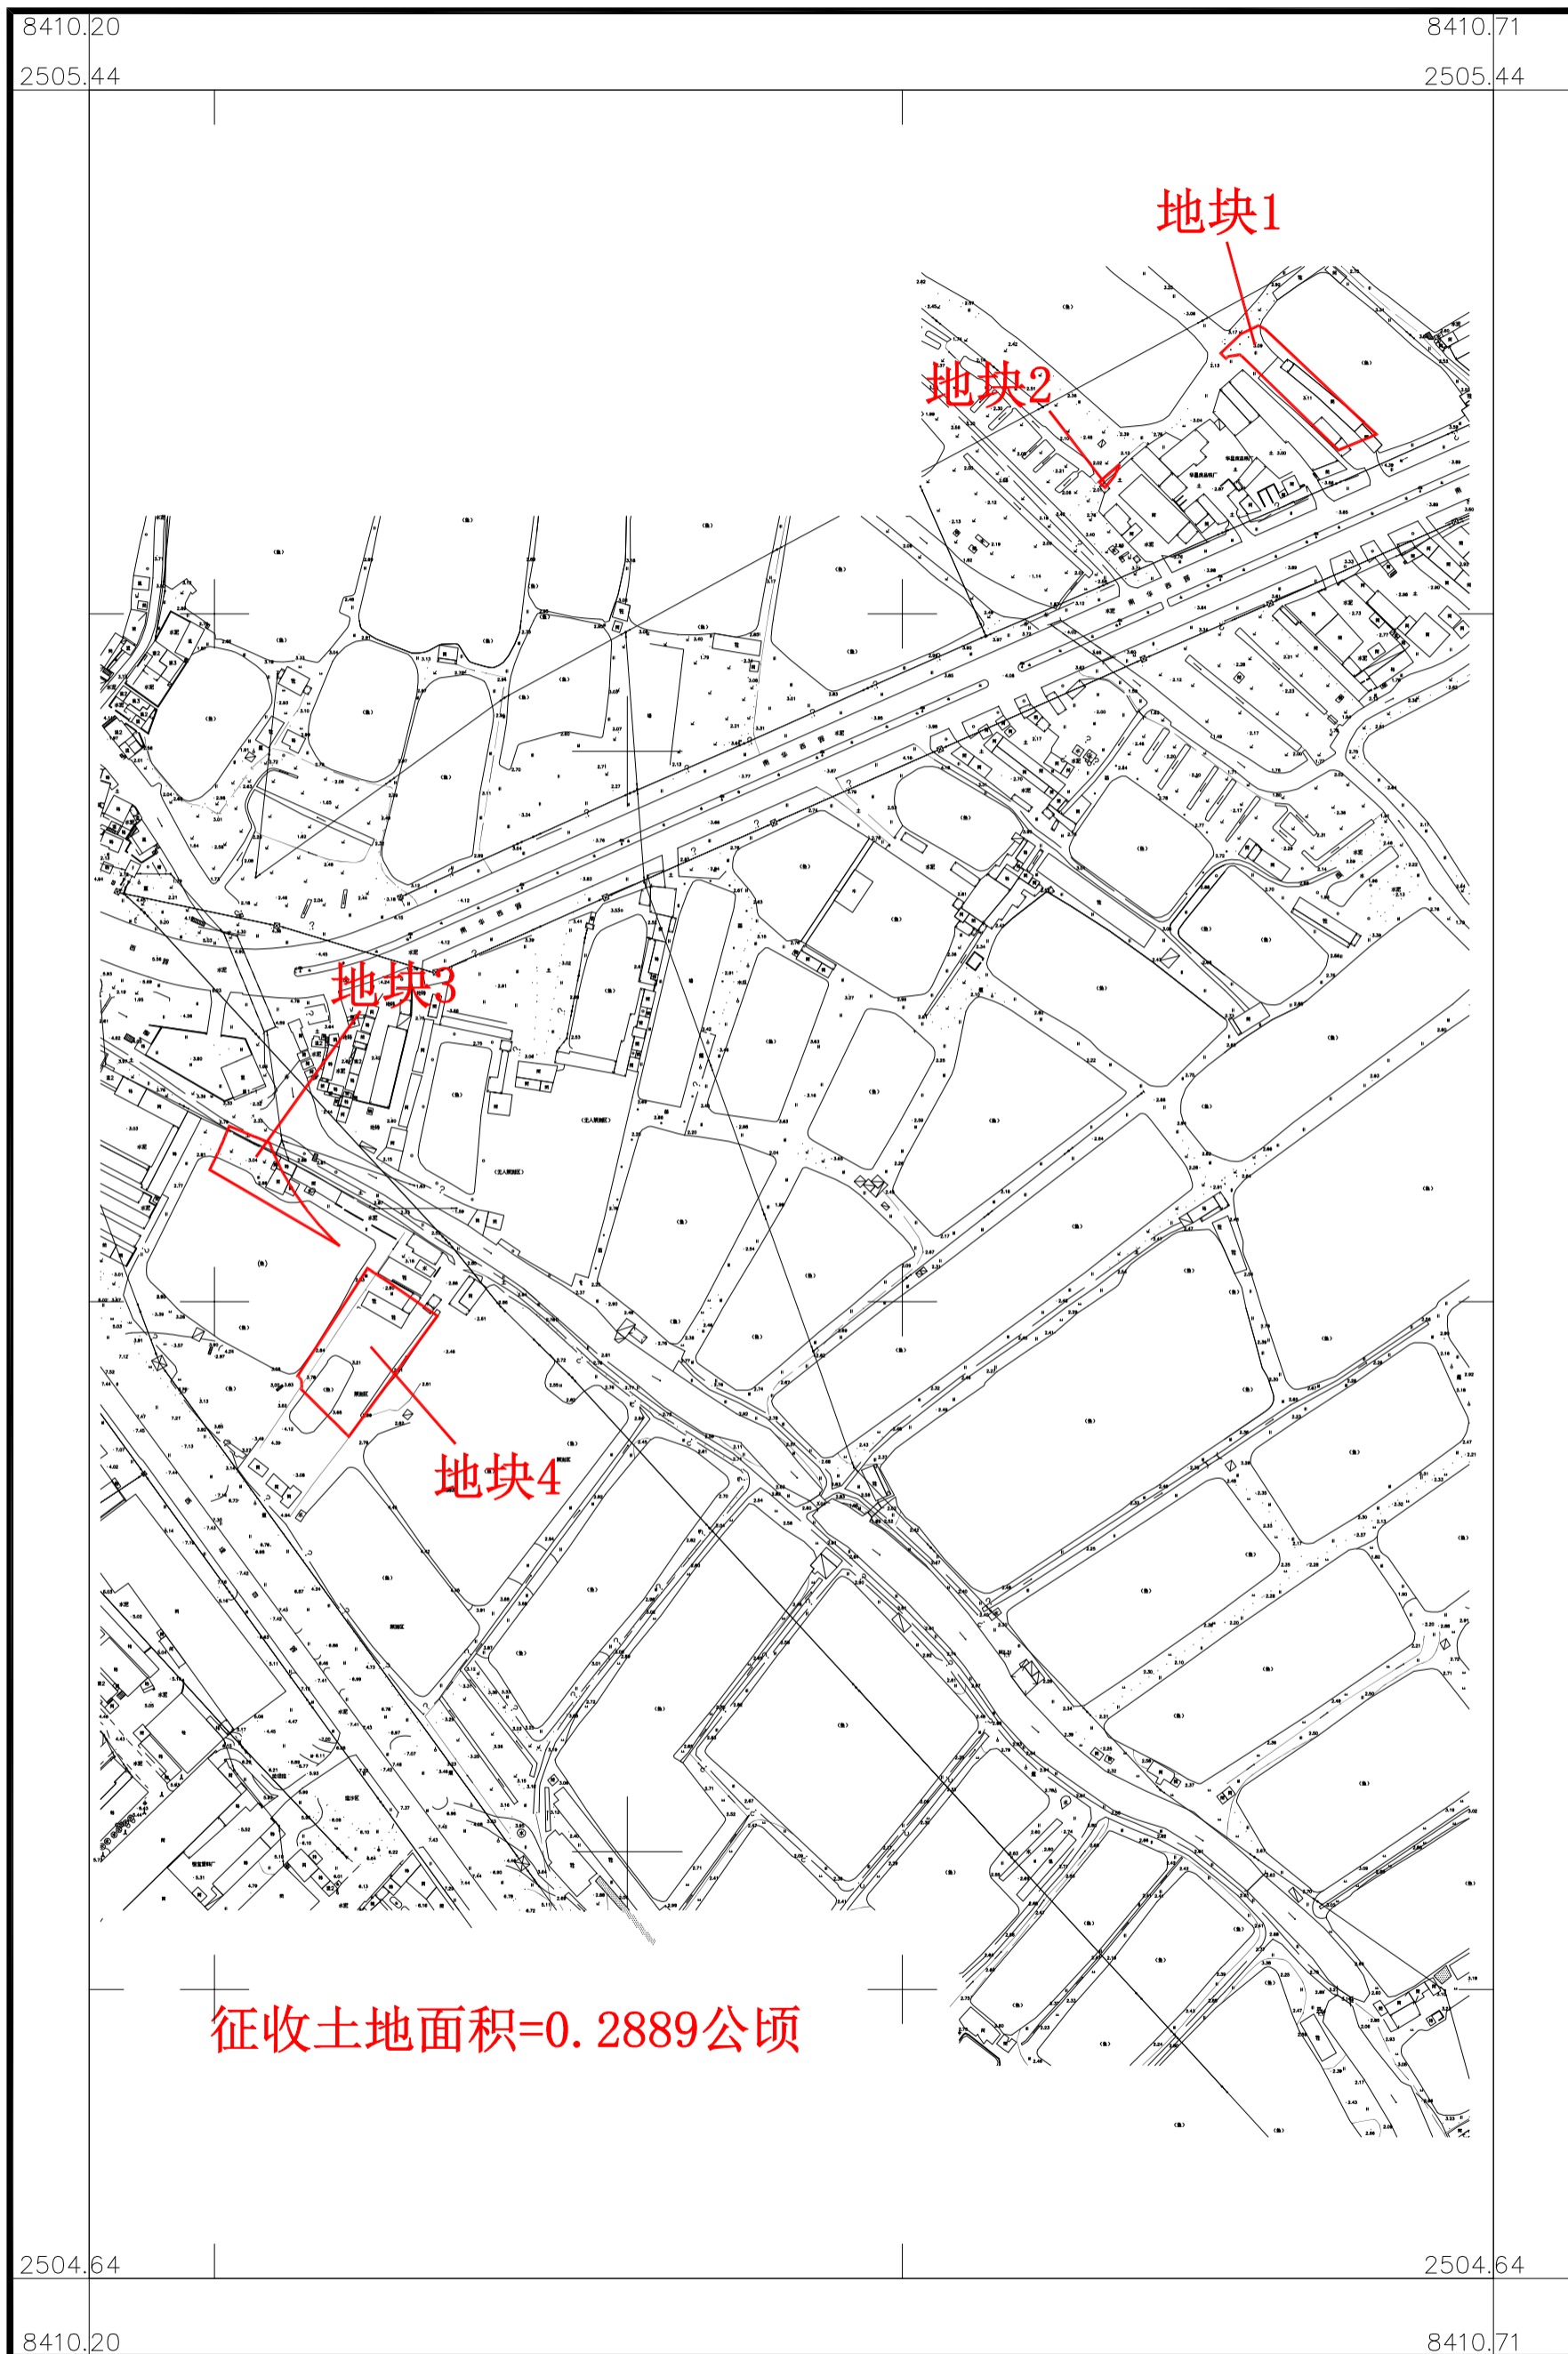

拟征收土地公告

编号：202206130002

江征公告字（2022）318号

土地座落：蓬江区荷塘南华西路两侧地块

江门市国土测绘大队

2000国家大地坐标系
1985国家高程基准，等高距为1米。
2017年标准图式

1:2500

测量员：夏文涛
绘图员：吕雪莹
检查员：杨锐波