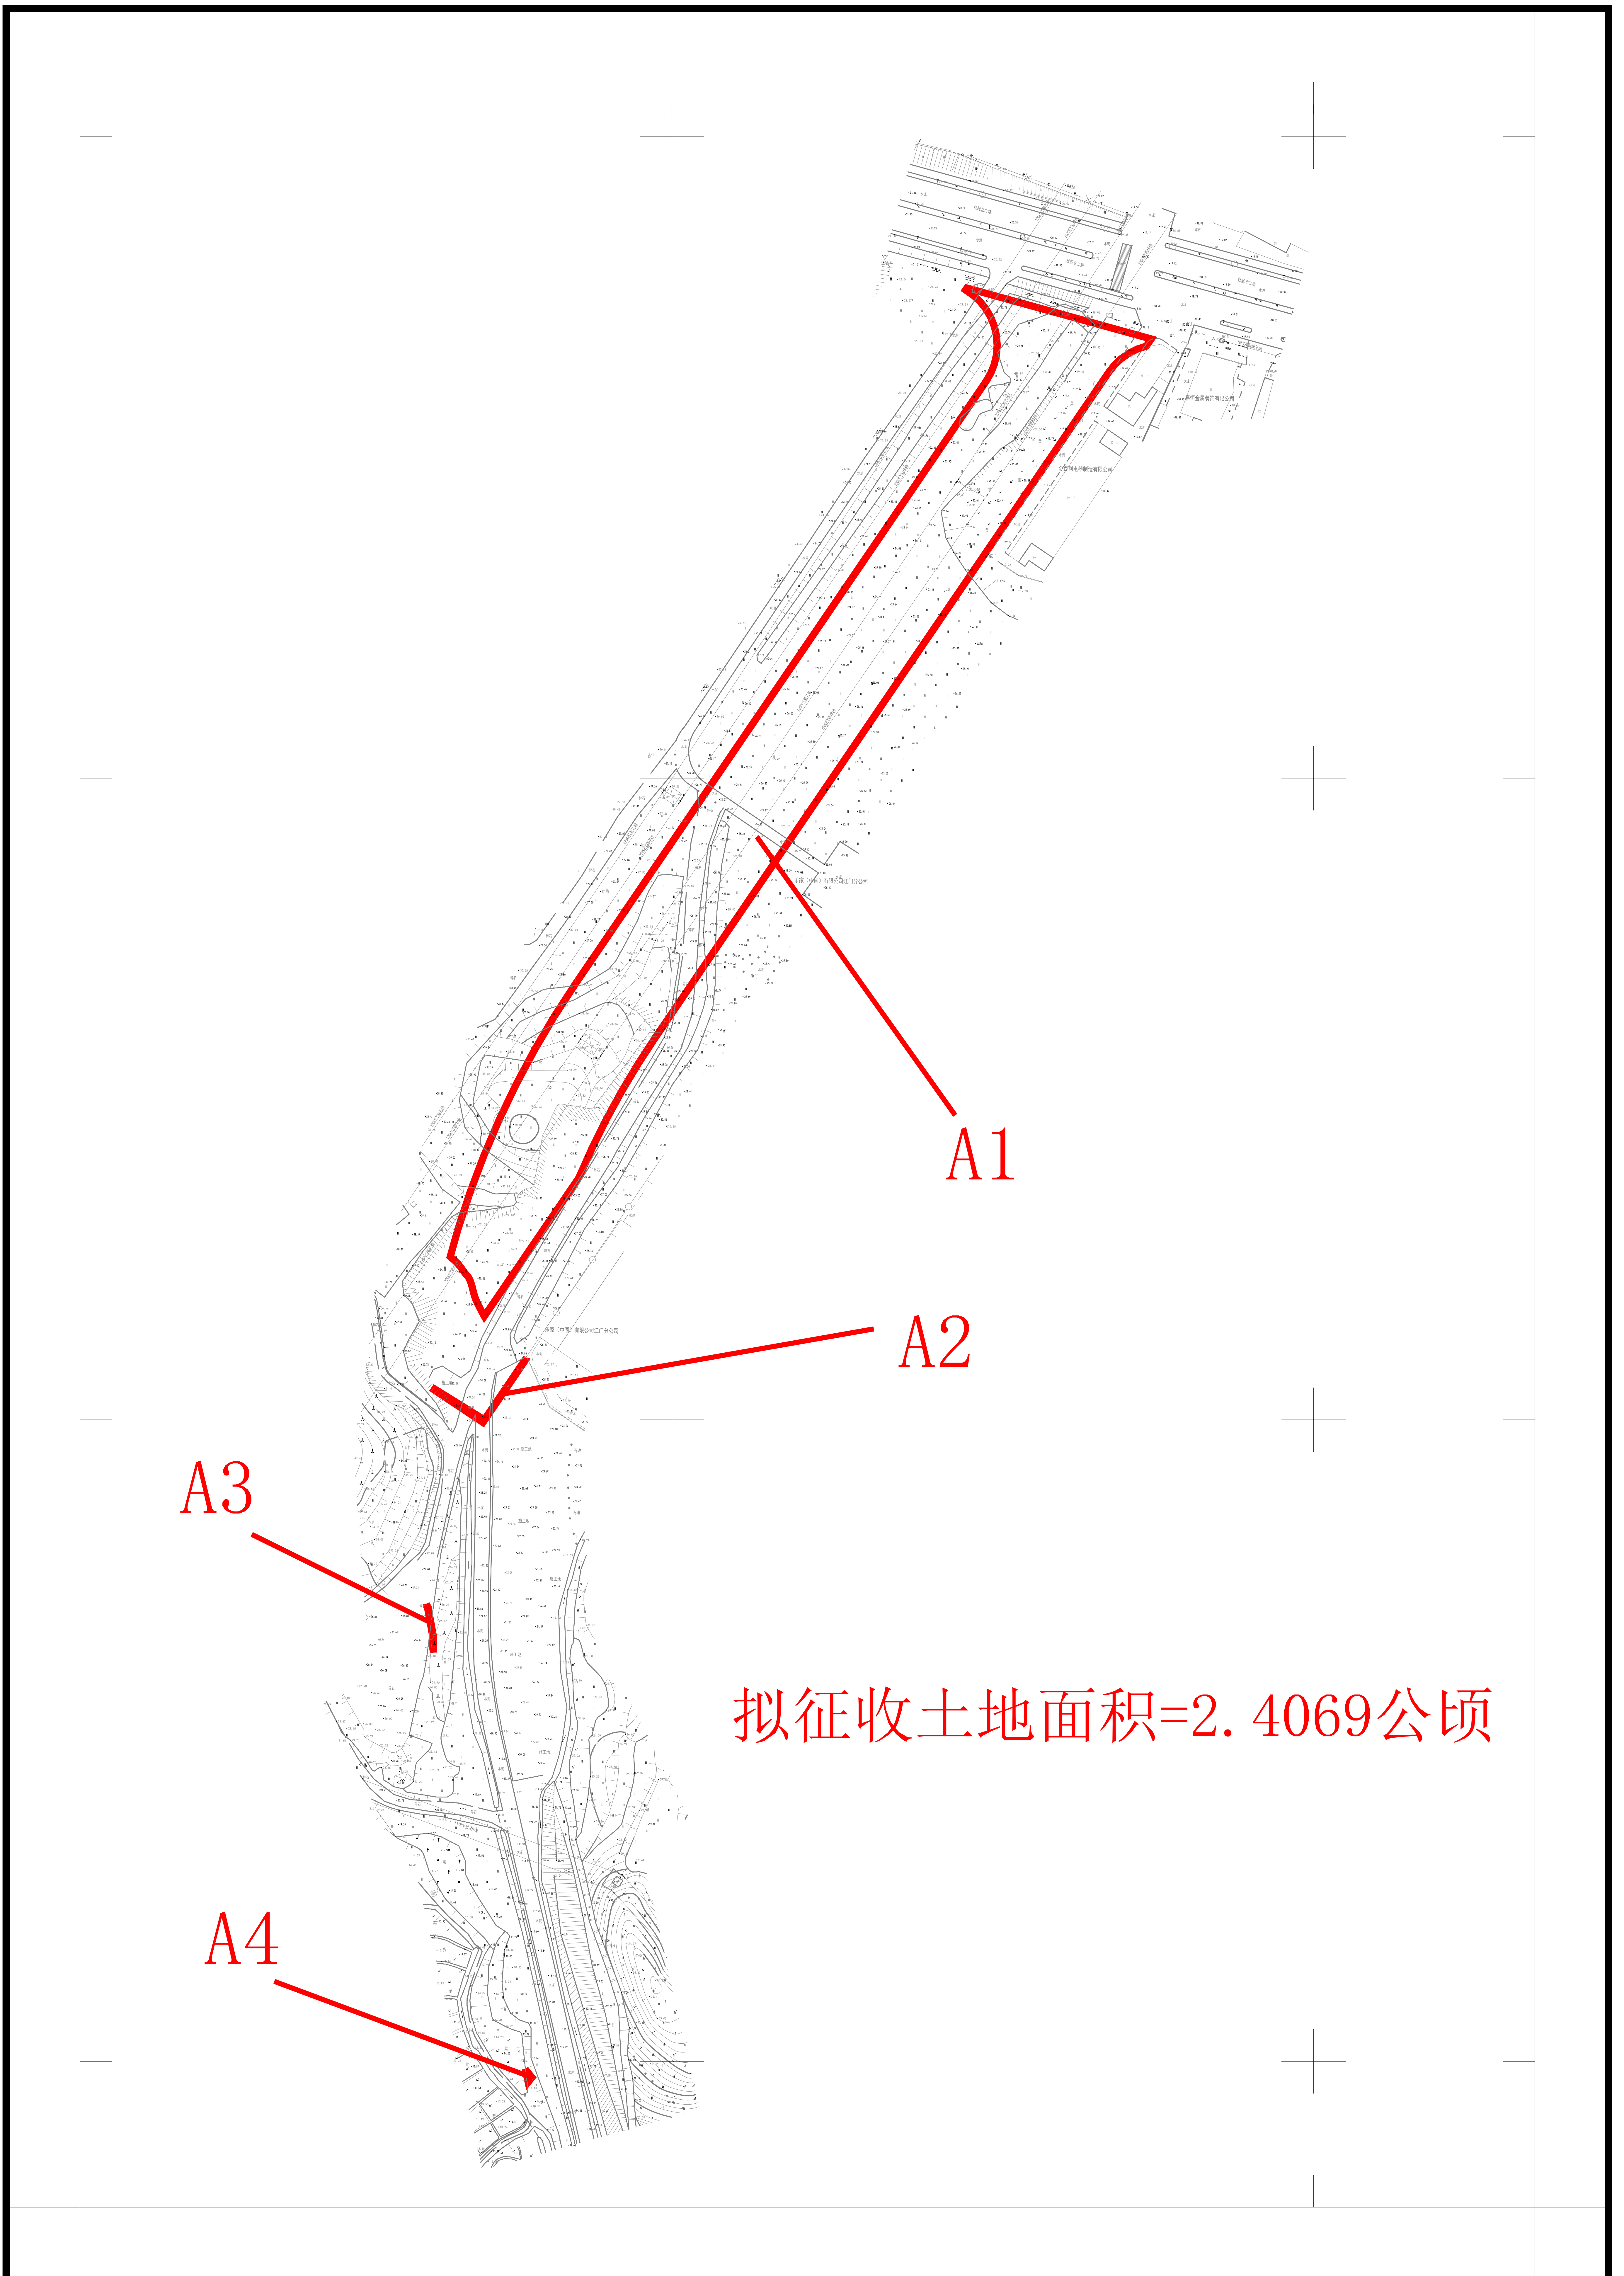

拟征收土地公告

江征预公告字[2022]166号-1

土地座落：蓬江区杜阮镇龙榜村陈坑、黄泥坎（土名）地段

拟征收土地面积=2.4069公顷

江门市国土测绘大队

2000国家大地坐标系
1985国家高程基准，等高距为1米。
2017年标准图式

1:3000

编号：202206040001

测量员：李伟活
绘图员：吕雪莹
检查员：敖卓岳