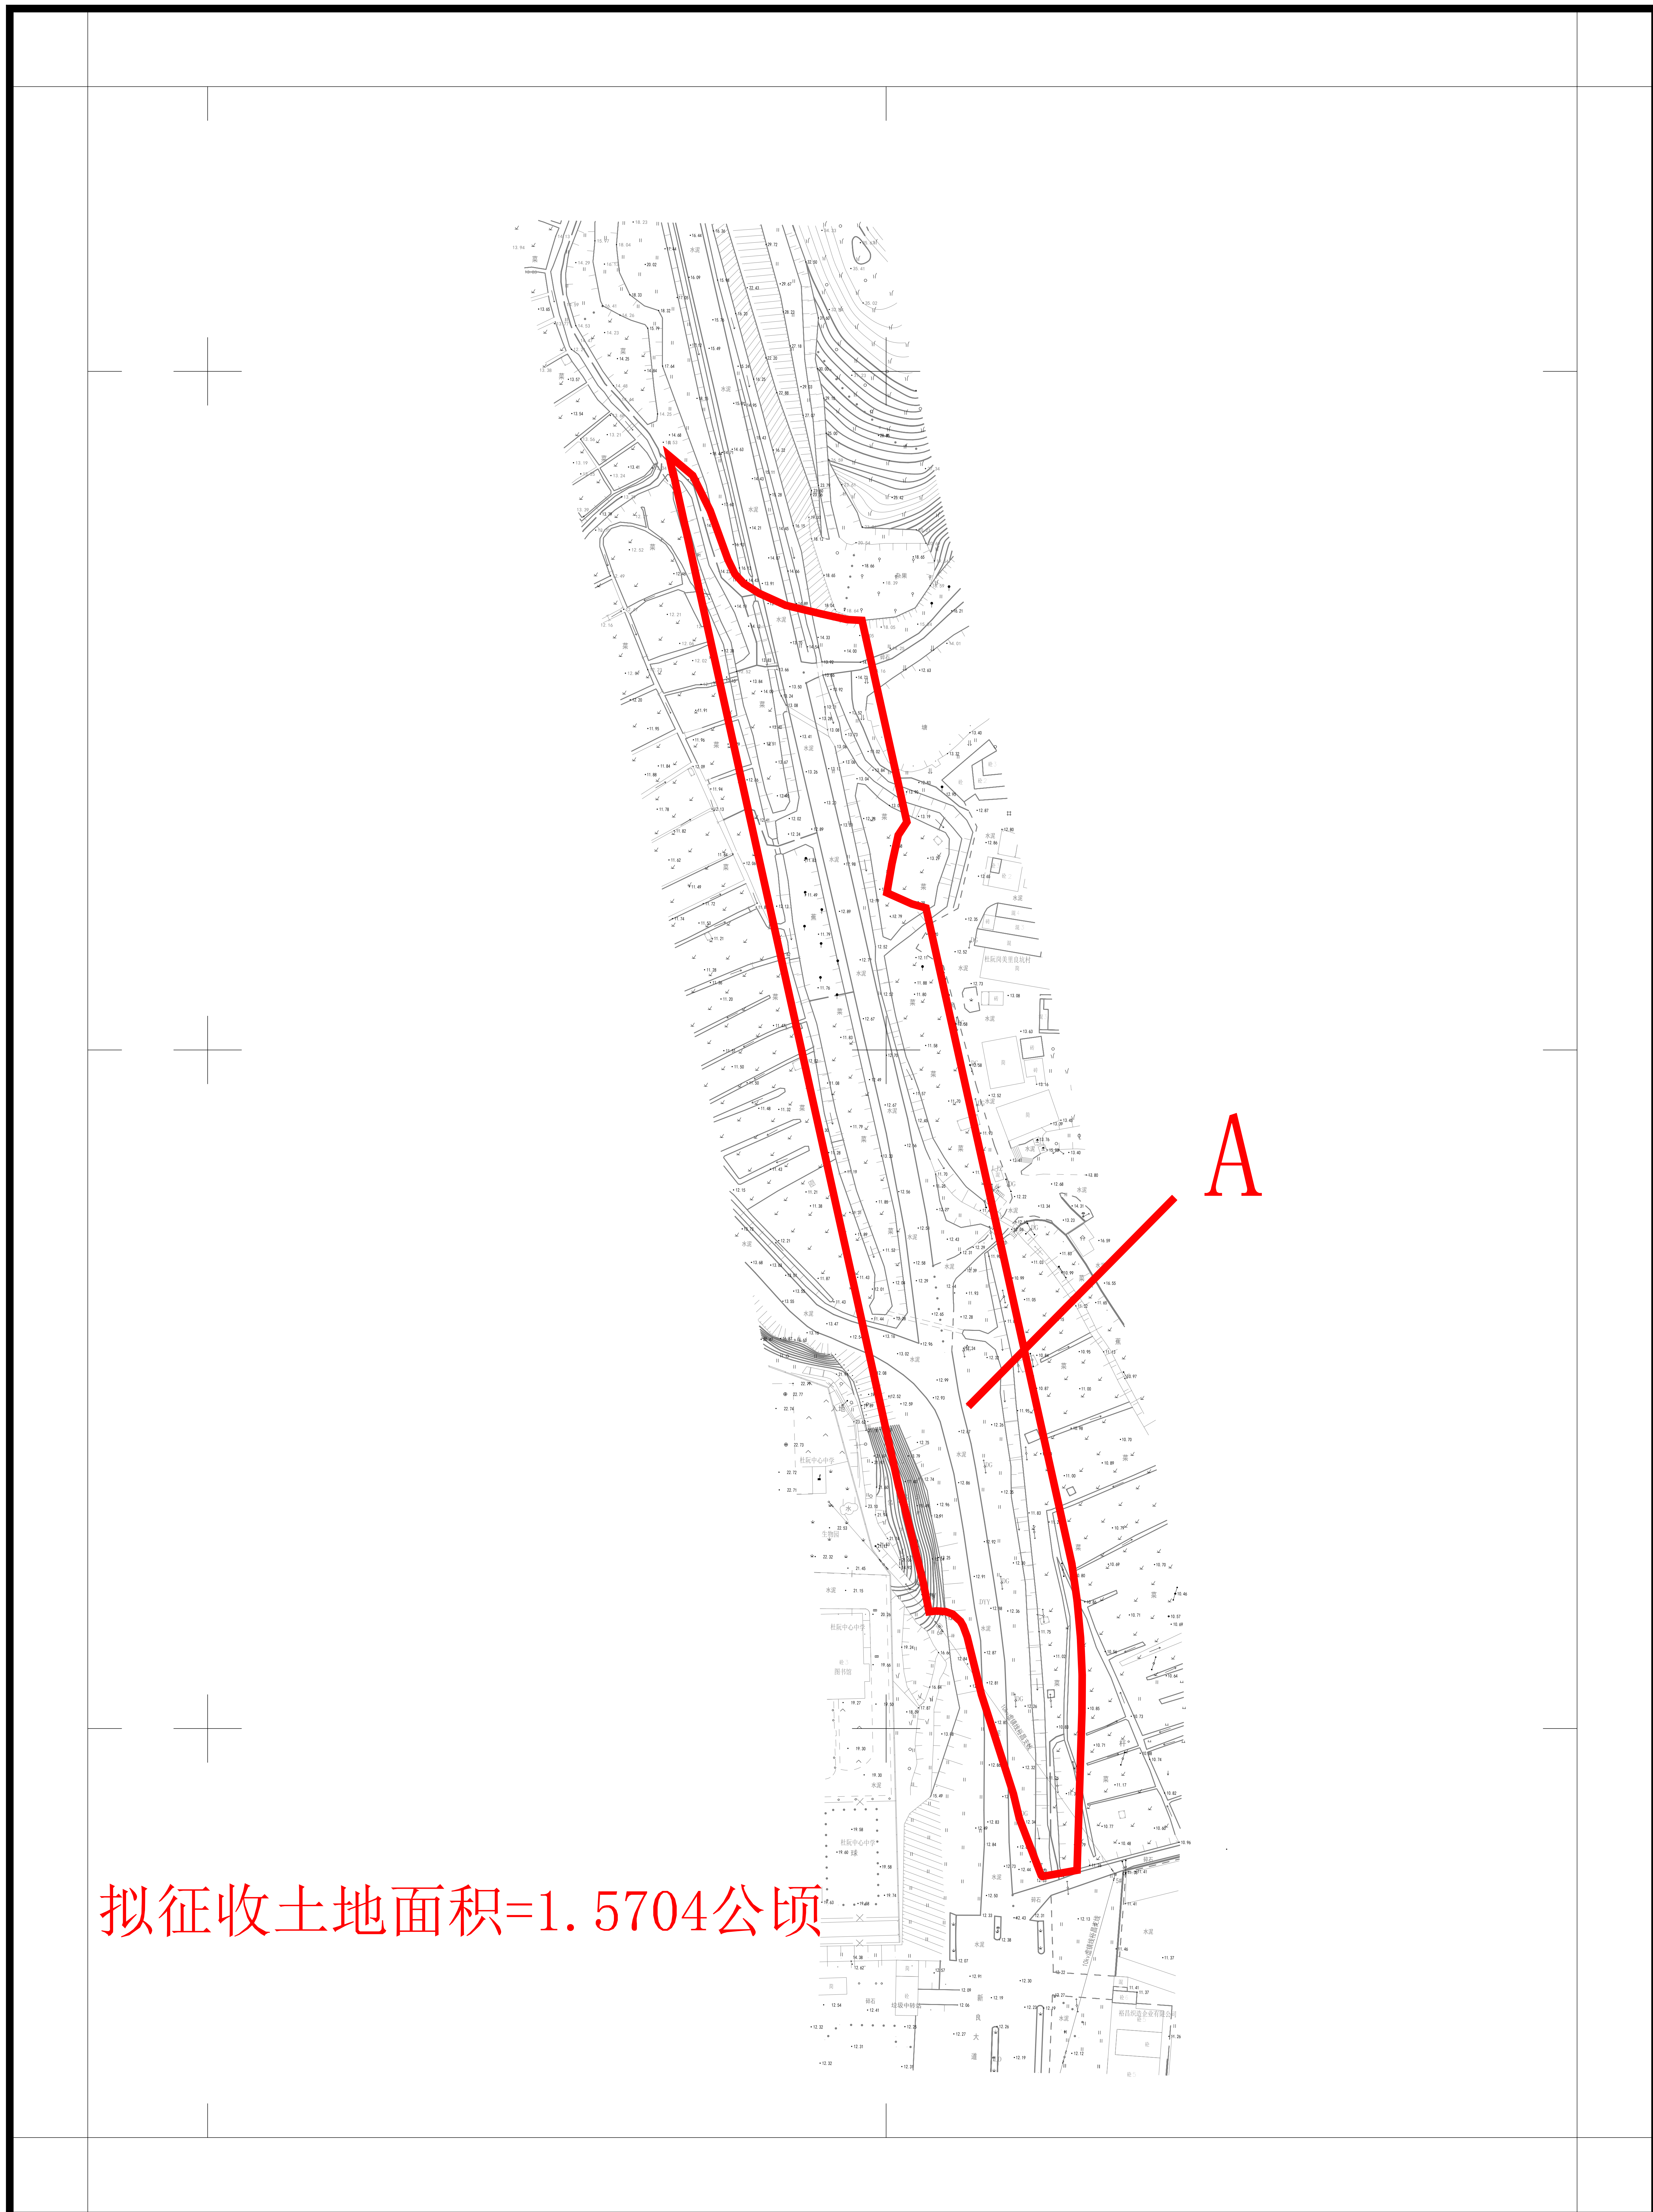

# 拟征收土地公告

江征預告字[2022]139号-3

土地座落：蓬江区杜阮镇杜阮村果脑（土名）地段

江门市国土测绘大队

2000国家大地坐标系

1:2000

编号：202206040001

测量员：李伟活

1985国家高程基准，等高距为1米。

绘图员：吕雪莹

2017年标准图式

检查员：敖卓岳