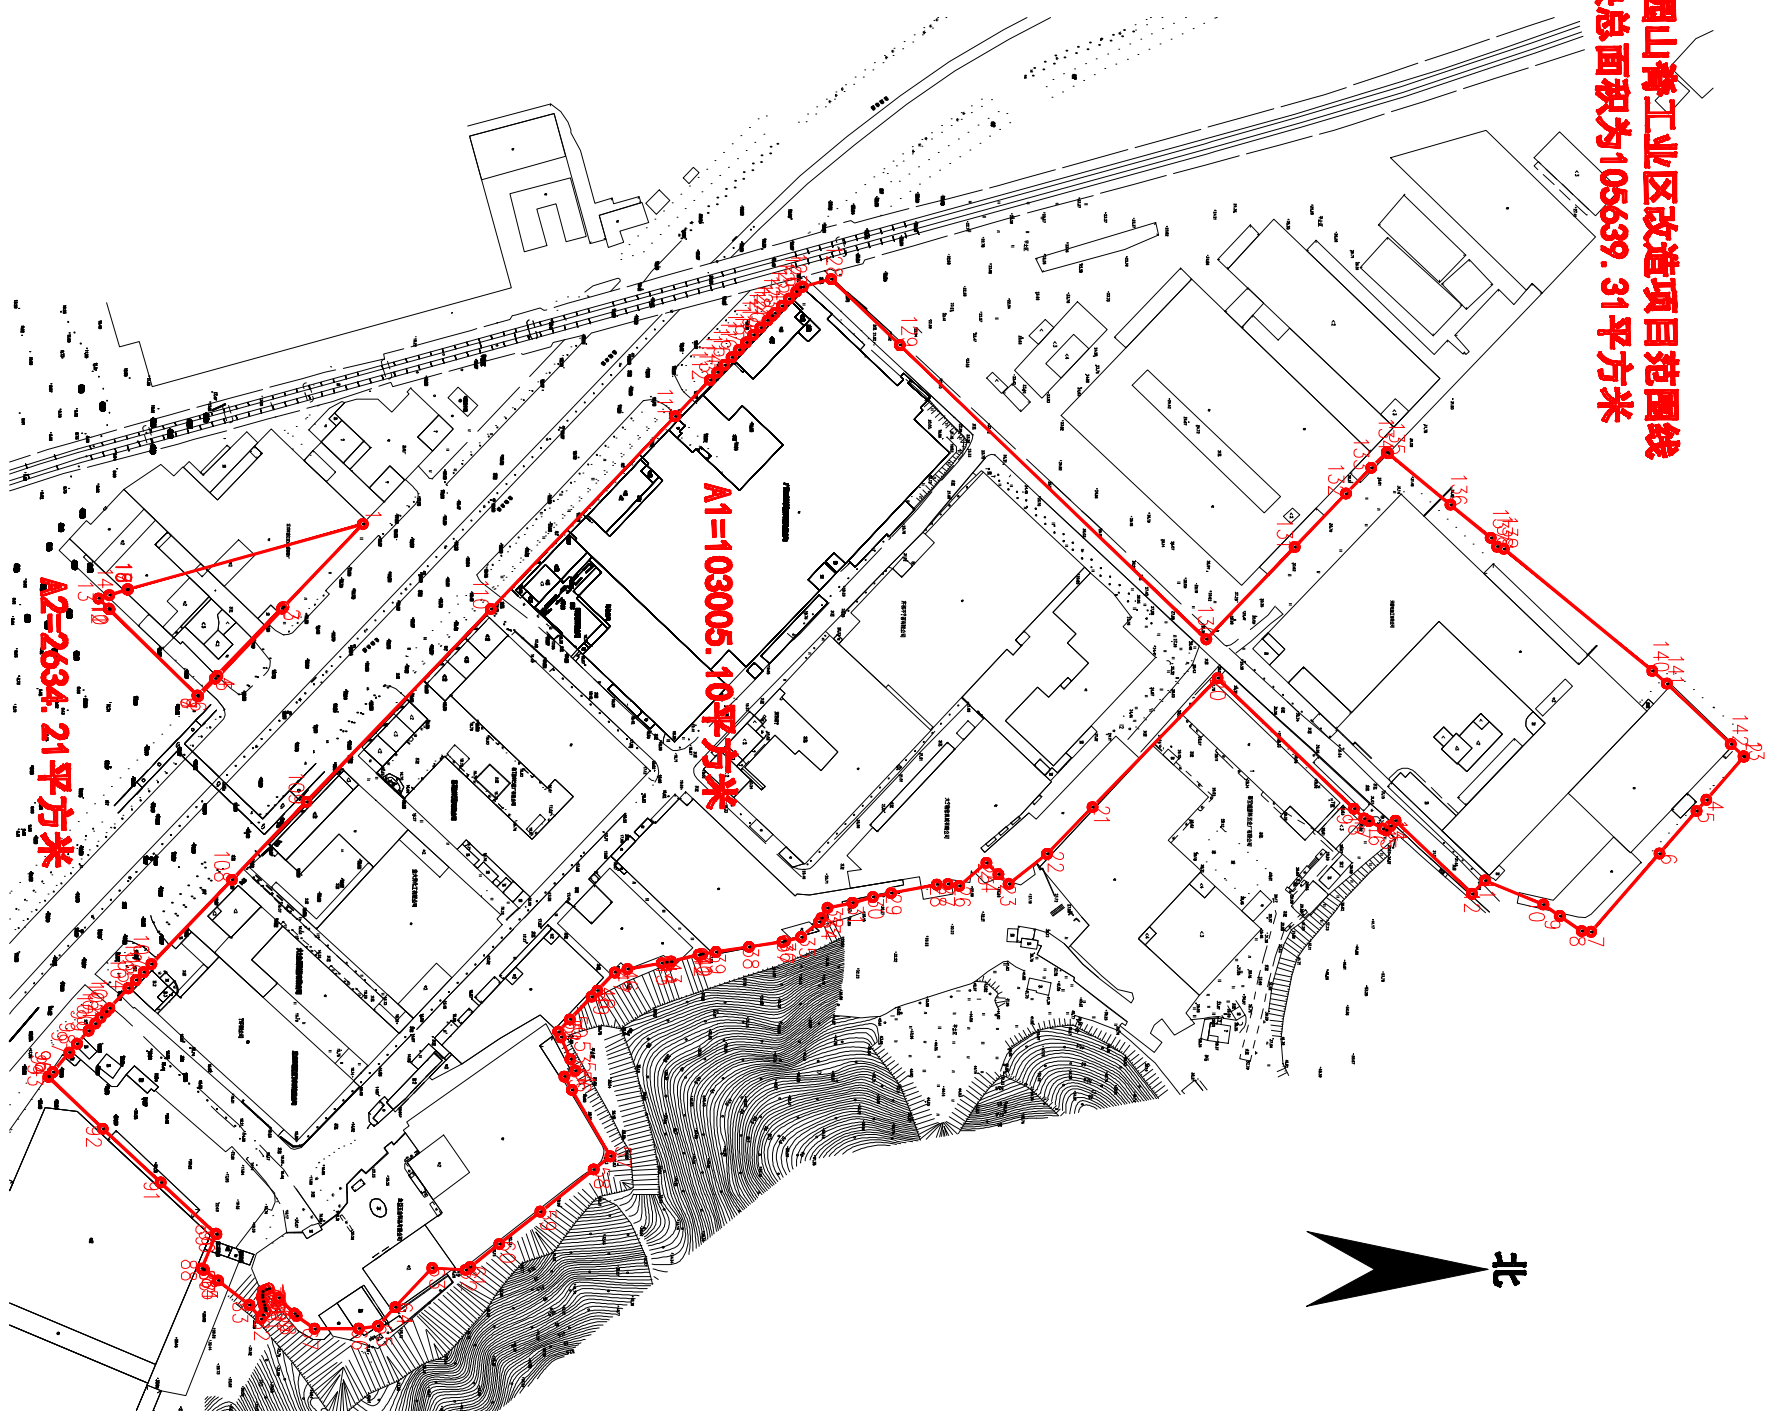

宗地图

单位:m, m²

房产分层分户图

单位:m, m²

宗地代码:
图幅号:F49 G 034081
宗地面积:105639.31平方米

土地权利人:
土地座落:蓬江区杜阮镇松园山湾工业区(松园村水蛇尾、山湾地段)

备注:
红线为杜阮松园山湾工业区改造项目范围线
其中A1+A2地块总面积为105639.31平方米

此面空白

2000国家大地坐标系, 2017年版图式
1985年国家高程基准, 等高距为0.5米

1:3000

编号:202206050001
绘图日期:2022.07.14
打印日期:2022.07.14
绘图员:戴维发
检查员:敖卓岳
审核员:阮振学